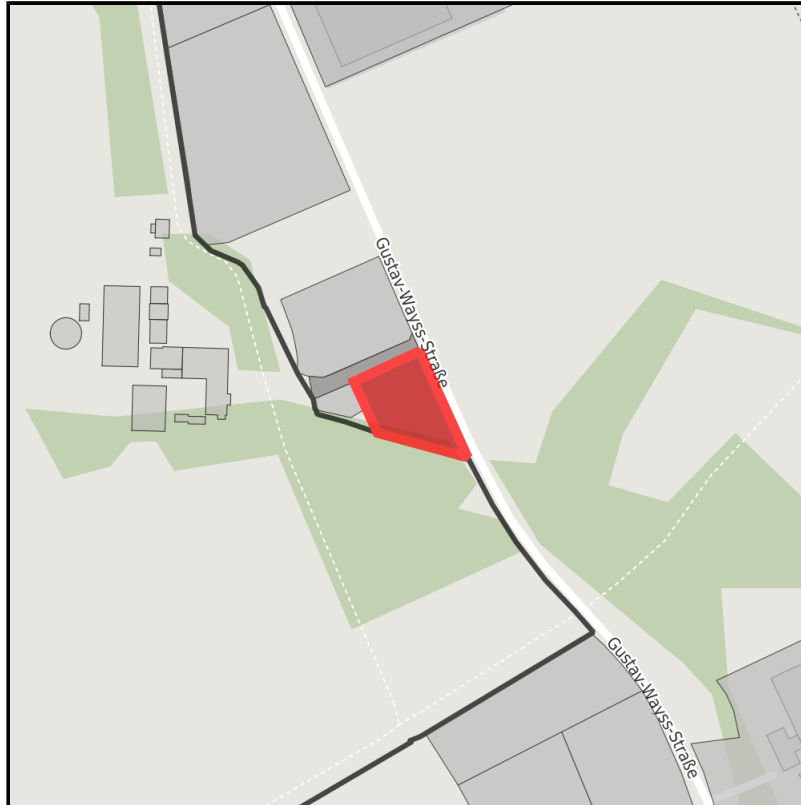

EXPOSÉ

Industriegebiet Süd

Ort: Emsdetten

Regionale Übersicht

Kommunale Übersicht

Detailansicht

Grundstück

Flächengröße	2.130 m ²
Verfügbarkeit	Sofort verfügbare Fläche
Frei parzellierbar	Nein
24h-Betrieb	Nein

EXPOSÉ

Industriegebiet Süd

Ort: Emsdetten

Detailinformationen zum Gewerbegebiet

Industriegebiet Süd

Preis 15,00 € / m²

Gebietsausweisung GE / GI

Besonderheiten Das Industriegebiet ist mit Glasfaser versorgt. Bandbreiten bis 1 GBit/s sind möglich. Der Anschluss erfolgt zu transparenten Konditionen.