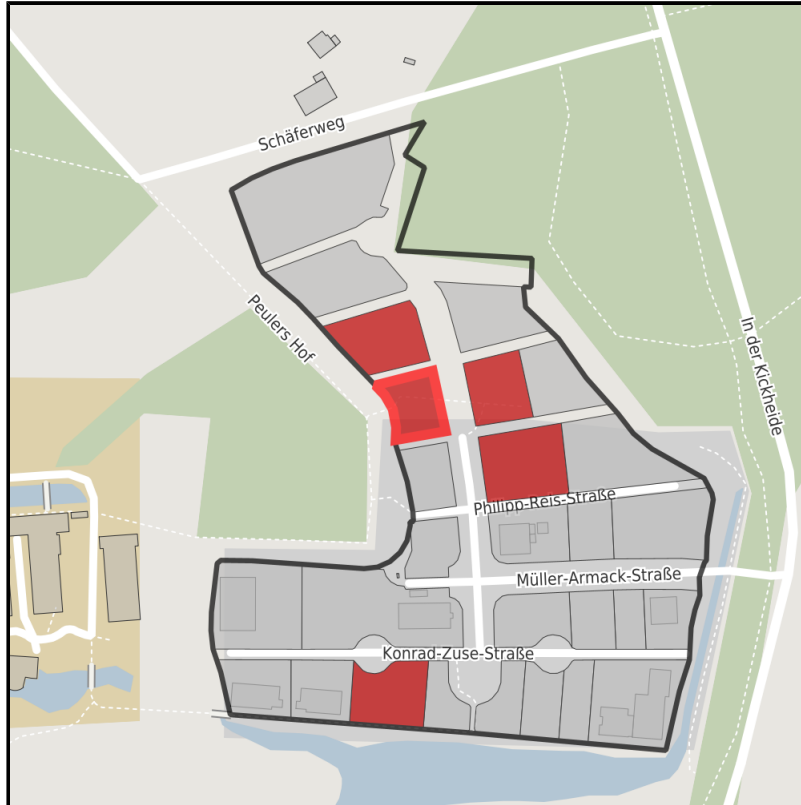

### Technologiepark Bocholt

Ort: Bocholt

Regionale Übersicht

Kommunale Übersicht

Detailansicht

## Grundstück

Flächengröße	965 m <sup>2</sup>
Verfügbarkeit	Sofort verfügbare Fläche
Ausweisung im B-Plan	Sondergebiet (SO)
Frei parzellierbar	Nein
24h-Betrieb	Nein

## Detailinformationen zum Gewerbegebiet

Technologiepark Bocholt

**Breitbandanschluss:** Das Gewerbegebiet ist für den LWL-Anschluss vorbereitet. Dieser kann kurzfristig hergestellt werden.

**Verfügbare Bandbreite:** 100 Mbit/s ins Internet: LWL-Verbindungen von Standorten im Bereich der Bocholter Gewerbegebiete bis zu mehrfach Gbit/s.

**Straßenanschrift:** Müller-Armack-Straße, 46397 Bocholt

**Allgemein:** Der Technologiepark befindet sich in unmittelbarer Nachbarschaft zur Fachhochschule. Er wurde speziell für wirtschaftswissenschaftliche- und technologieorientierte Betriebe, auf Kooperation mit der Fachhochschulabteilung Bocholt zielende Unternehmen entwickelt. Zukunftsweisende Technik und Innovation sollen sich zudem in der Gestaltung des Technologieparks und der Architektur der Einzelgebäude wiederfinden. Aus diesem Grunde wurden Bausteine als grundsätzliche Leitlinien bzw. Gestaltungsprinzipien festgelegt, die bei den Planungen zu berücksichtigen sind. Konkrete Bauvorhaben werden daher in Abstimmung mit der Stadtplanung der Stadt Bocholt entwickelt.