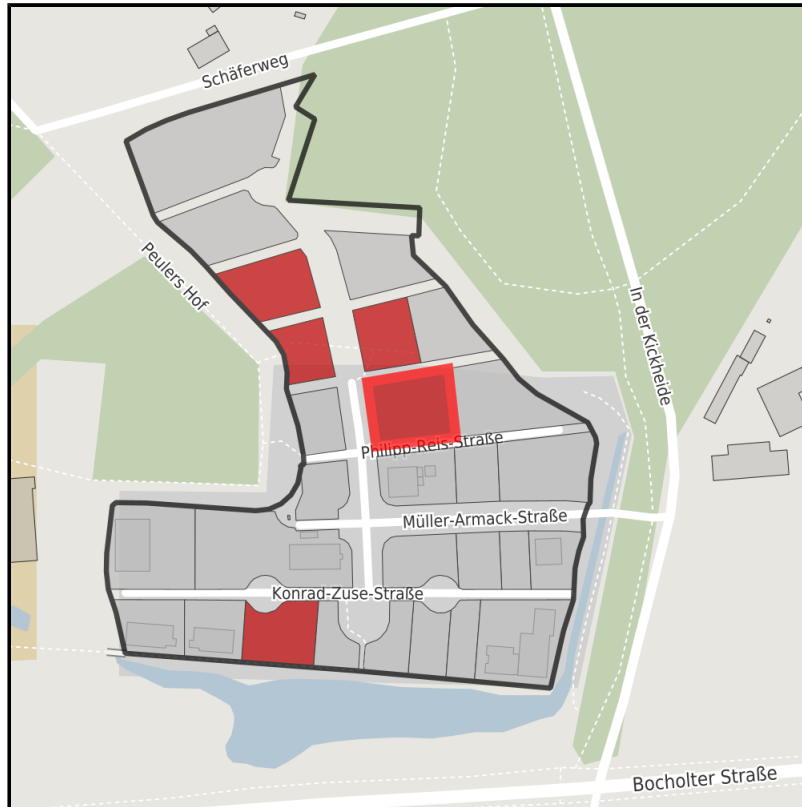

### Technologiepark Bocholt

Ort: Bocholt

Regionale Übersicht

Kommunale Übersicht

Detailansicht

## Grundstück

Flächengröße	1.800 m <sup>2</sup>
Verfügbarkeit	Sofort verfügbare Fläche
Ausweisung im B-Plan	Sondergebiet (SO)
Frei parzellierbar	Nein
24h-Betrieb	Nein

## Detailinformationen zum Gewerbegebiet

Technologiepark Bocholt

**Breitbandanschluss:** Das Gewerbegebiet ist für den LWL-Anschluss vorbereitet. Dieser kann kurzfristig hergestellt werden.

**Verfügbare Bandbreite:** 100 Mbit/s ins Internet: LWL-Verbindungen von Standorten im Bereich der Bocholter Gewerbegebiete bis zu mehrfach Gbit/s.

**Straßenanschrift:** Müller-Armack-Straße, 46397 Bocholt

**Allgemein:** Der Technologiepark befindet sich in unmittelbarer Nachbarschaft zur Fachhochschule. Er wurde speziell für wirtschaftswissenschaftliche- und technologieorientierte Betriebe, auf Kooperation mit der Fachhochschulabteilung Bocholt zielende Unternehmen entwickelt. Zukunftsweisende Technik und Innovation sollen sich zudem in der Gestaltung des Technologieparks und der Architektur der Einzelgebäude wiederfinden. Aus diesem Grunde wurden Bausteine als grundsätzliche Leitlinien bzw. Gestaltungsprinzipien festgelegt, die bei den Planungen zu berücksichtigen sind. Konkrete Bauvorhaben werden daher in Abstimmung mit der Stadtplanung der Stadt Bocholt entwickelt.