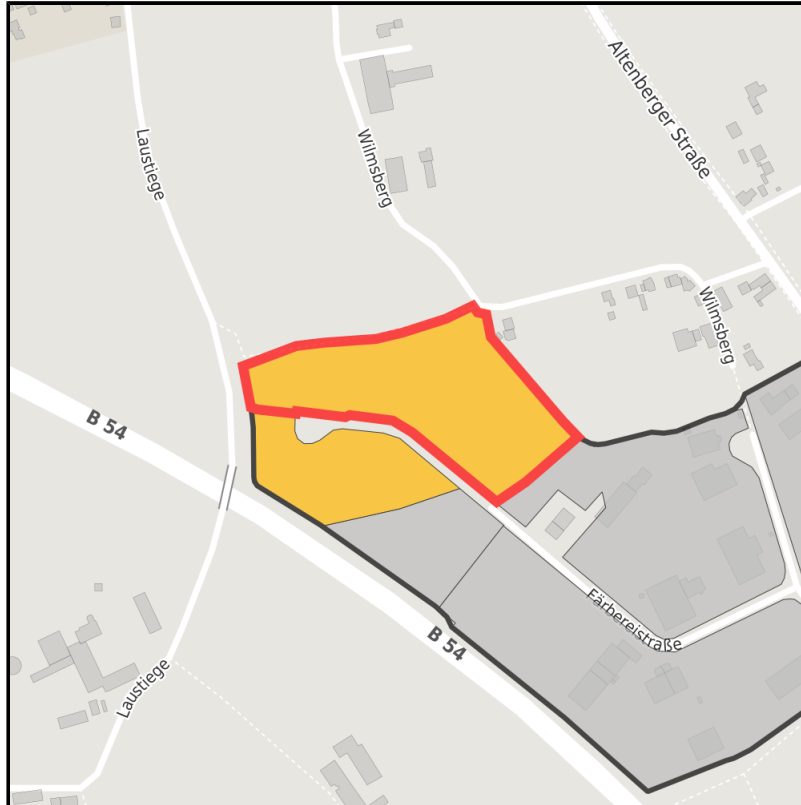

EXPOSÉ

GE-Gebiet Wilmsberg Süd I

Ort: Steinfurt

Regionale Übersicht

Kommunale Übersicht

Detailansicht

Grundstück

Flächengröße	23.850 m ²
Verfügbarkeit	Mittelfristig verfügbare Fläche (2-5 Jahre)
Ausweisung im B-Plan	Gewerbegebiet (GE)
Frei parzellierbar	Nein
24h-Betrieb	Nein

Detailinformationen zum Gewerbegebiet

GE-Gebiet Wilmsberg Süd I

Branchenmix: Spedition, Kfz-Betriebe, Maschinenbau Gestaltungsanforderungen sind festgelegt

Gebietsausweisung GE / GI

Besonderheiten

Verkehr Anmerkung: Stückgutbahnhof Münster (23 km)
Fachhochschule mit Technischem Schwerpunkt vor Ort
Nutzung Anmerkung: Zulässige Abstandsklassen: ab VI (ca. 600 m zur nächsten Wohnbebauung)