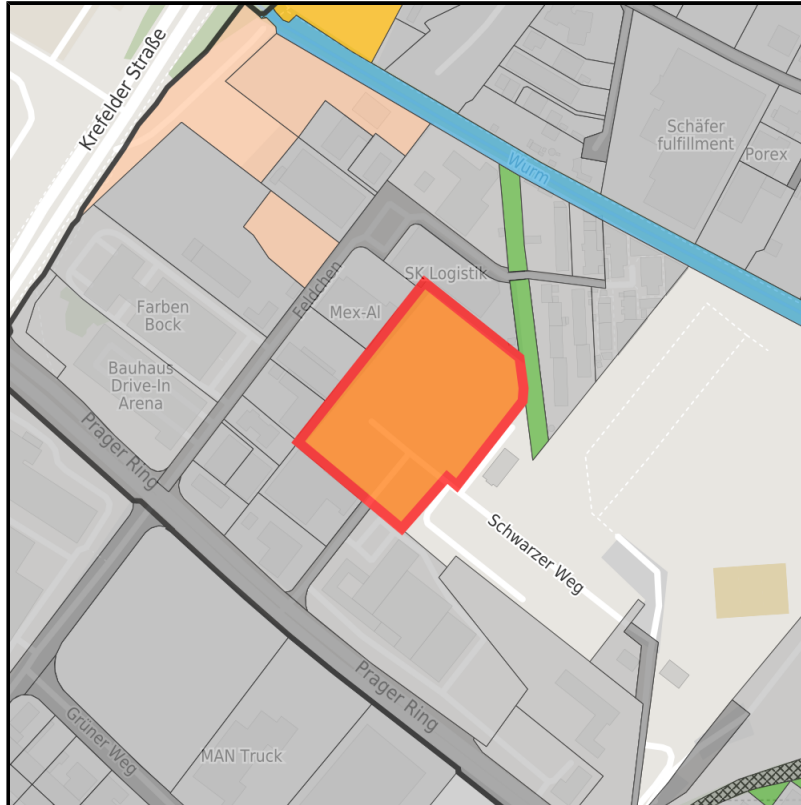

EXPOSÉ

Prager Ring - Strangenhäuschen

Ort: Aachen

Regionale Übersicht

Kommunale Übersicht

Detailansicht

Grundstück

Flächengröße	17.109 m ²
Verfügbarkeit	Kurzfristig verfügbare Fläche (bis 2 Jahre)
Ausweisung im B-Plan	Gewerbegebiet (GE)
Frei parzellierbar	Ja
24h-Betrieb	Nein

Detailinformationen zum Gewerbegebiet

Nah zur City und den Niederlanden

Das Gewerbegebiet befindet sich nord-östlich der Aachener Innenstadt, im Stadtbezirk Aachen-Mitte. Die besonders verkehrsgünstige Lage resultiert aus der unmittelbaren Anbindung an die Autobahnanschlüsse der A4, die aufgrund der Nähe zu den Niederlanden auch ausländische Kaufkraft ermöglichen. Der geänderte Flächennutzungsplan weist für das Gewerbegebiet großflächigen Einzelhandel mit nicht innenstadtrelevanten Sortimenten auf. Im Umfeld befinden sich bereits mehrere zum Teil kleinere und großflächige Einzelhandelsbetriebe (Möbelhaus, Garten- und Baumarkt etc.).