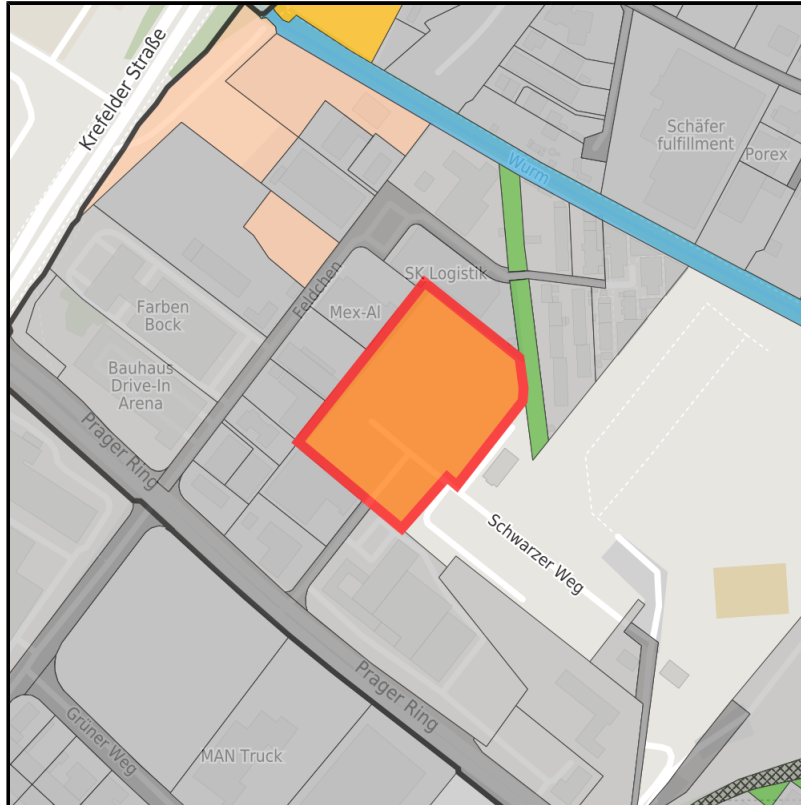

### Prager Ring - Strangenhäuschen

Ort: Aachen

Regionale Übersicht

Kommunale Übersicht

Detailansicht

## Grundstück

Flächengröße	17.109 m <sup>2</sup>
Verfügbarkeit	Kurzfristig verfügbare Fläche (bis 2 Jahre)
Ausweisung im B-Plan	Gewerbegebiet (GE)
Frei parzellierbar	Ja
24h-Betrieb	Nein