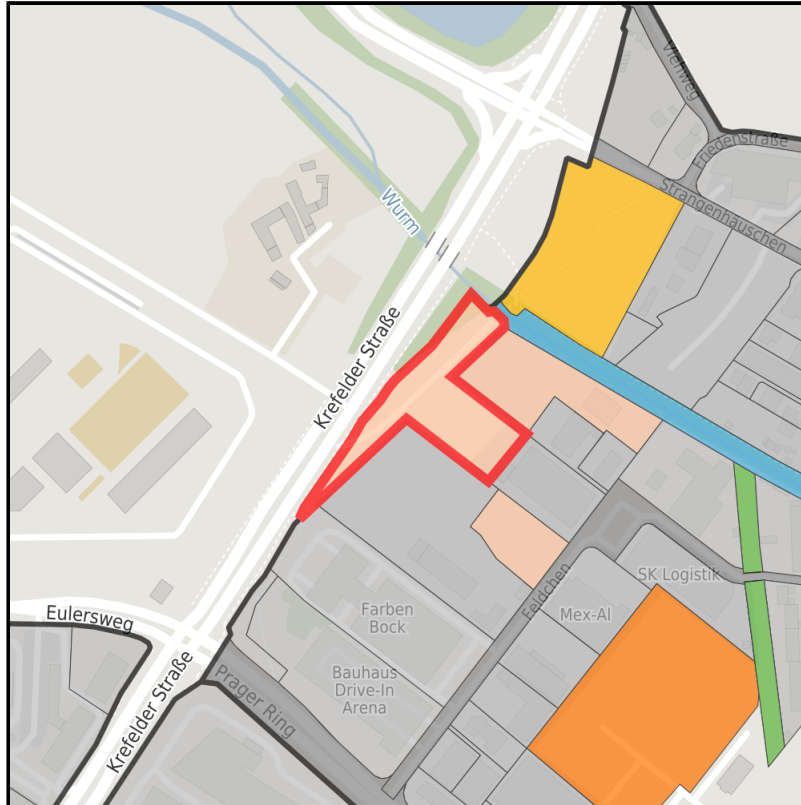

EXPOSÉ

Prager Ring - Strangenhäuschen

Ort: Aachen

Regionale Übersicht

Kommunale Übersicht

Detailansicht

Grundstück

Flächengröße	7.600 m ²
Verfügbarkeit	Langfristig verfügbare Fläche (> 5 Jahre)
Ausweisung im B-Plan	Gewerbegebiet (GE)
Frei parzellierbar	Ja
24h-Betrieb	Nein

Detailinformationen zum Gewerbegebiet

Nah zur City und den Niederlanden

Das Gewerbegebiet befindet sich nord-östlich der Aachener Innenstadt, im Stadtbezirk Aachen-Mitte. Die besonders verkehrsgünstige Lage resultiert aus der unmittelbaren Anbindung an die Autobahnanschlüsse der A4, die aufgrund der Nähe zu den Niederlanden auch ausländische Kaufkraft ermöglichen. Der geänderte Flächennutzungsplan weist für das Gewerbegebiet großflächigen Einzelhandel mit nicht innenstadtrelevanten Sortimenten auf. Im Umfeld befinden sich bereits mehrere zum Teil kleinere und großflächige Einzelhandelsbetriebe (Möbelhaus, Garten- und Baumarkt etc.).