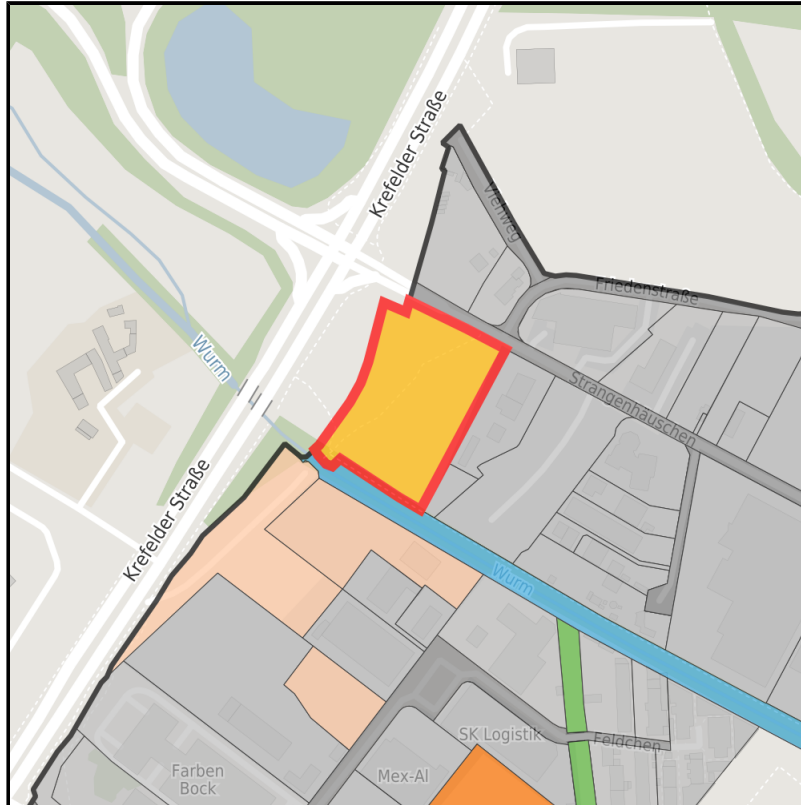

EXPOSÉ

Prager Ring - Strangenhäuschen

Ort: Aachen

Regionale Übersicht

Kommunale Übersicht

Detailansicht

Grundstück

Flächengröße	10.600 m ²
Verfügbarkeit	Mittelfristig verfügbare Fläche (2-5 Jahre)
Ausweisung im B-Plan	Gewerbegebiet (GE)
Frei parzellierbar	Nein
24h-Betrieb	Nein

Detailinformationen zum Gewerbegebiet

Nah zur City und den Niederlanden

Das Gewerbegebiet befindet sich nord-östlich der Aachener Innenstadt, im Stadtbezirk Aachen-Mitte. Die besonders verkehrsgünstige Lage resultiert aus der unmittelbaren Anbindung an die Autobahnanschlüsse der A4, die aufgrund der Nähe zu den Niederlanden auch ausländische Kaufkraft ermöglichen. Der geänderte Flächennutzungsplan weist für das Gewerbegebiet großflächigen Einzelhandel mit nicht innenstadtrelevanten Sortimenten auf. Im Umfeld befinden sich bereits mehrere zum Teil kleinere und großflächige Einzelhandelsbetriebe (Möbelhaus, Garten- und Baumarkt etc.).