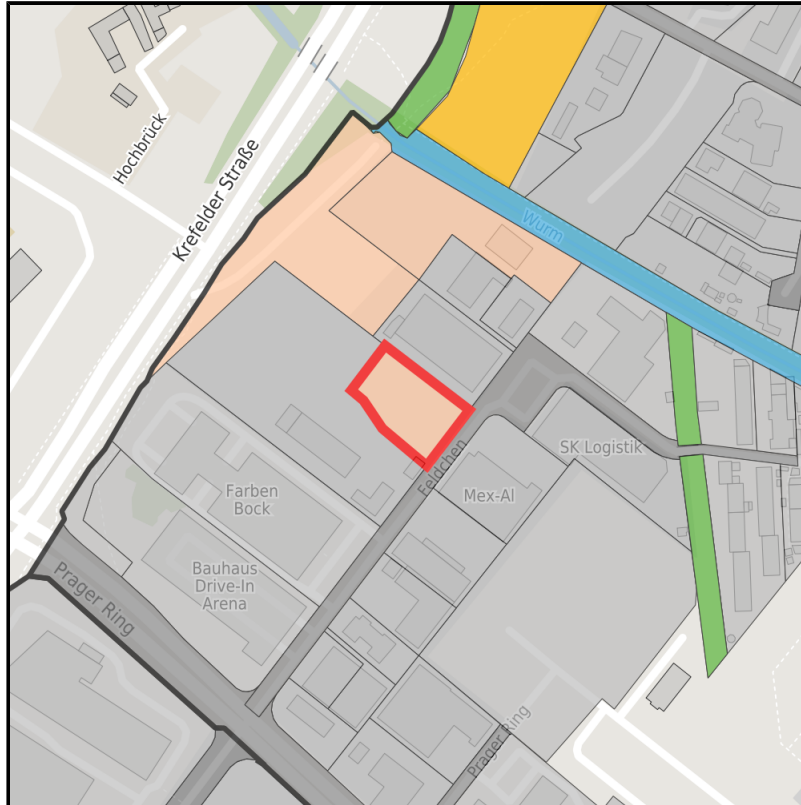

EXPOSÉ

Prager Ring - Strangenhäuschen

Ort: Aachen

Regionale Übersicht

Kommunale Übersicht

Detailansicht

Grundstück

Flächengröße	2.607 m ²
Verfügbarkeit	Langfristig verfügbare Fläche (> 5 Jahre)
Ausweisung im B-Plan	Gewerbegebiet (GE)
Frei parzellierbar	Nein
24h-Betrieb	Nein

Detailinformationen zum Gewerbegebiet

Nah zur City und den Niederlanden

Das Gewerbegebiet befindet sich nord-östlich der Aachener Innenstadt, im Stadtbezirk Aachen-Mitte. Die besonders verkehrsgünstige Lage resultiert aus der unmittelbaren Anbindung an die Autobahnanschlüsse der A4, die aufgrund der Nähe zu den Niederlanden auch ausländische Kaufkraft ermöglichen. Der geänderte Flächennutzungsplan weist für das Gewerbegebiet großflächigen Einzelhandel mit nicht innenstadtrelevanten Sortimenten auf. Im Umfeld befinden sich bereits mehrere zum Teil kleinere und großflächige Einzelhandelsbetriebe (Möbelhaus, Garten- und Baumarkt etc.).