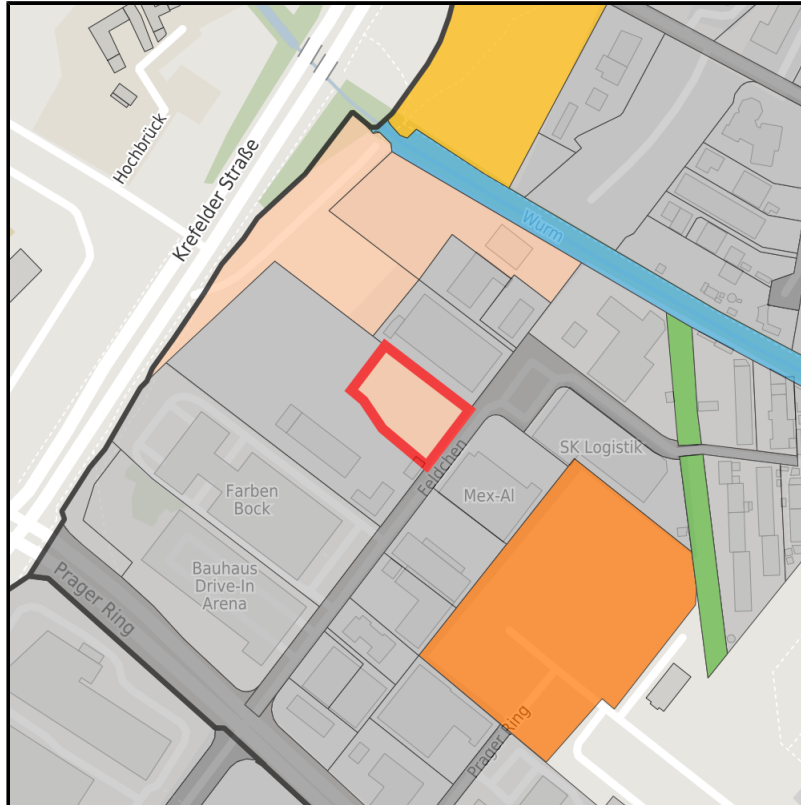

EXPOSÉ

Prager Ring - Strangenhäuschen

Ort: Aachen

Regionale Übersicht

Kommunale Übersicht

Detailansicht

Grundstück

Flächengröße	2.607 m ²
Verfügbarkeit	Langfristig verfügbare Fläche (> 5 Jahre)
Ausweisung im B-Plan	Gewerbegebiet (GE)
Frei parzellierbar	Nein
24h-Betrieb	Nein

Detailinformationen zum Gewerbegebiet

Nah zur City und den Niederlanden

Das Gewerbegebiet befindet sich nord-östlich der Aachener Innenstadt, im Stadtbezirk Aachen-Mitte. Die besonders verkehrsgünstige Lage resultiert aus der unmittelbaren Anbindung an die Autobahnanschlüsse der A4, die aufgrund der Nähe zu den Niederlanden auch ausländische Kaufkraft ermöglichen. Der geänderte Flächennutzungsplan weist für das Gewerbegebiet großflächigen Einzelhandel mit nicht innenstadtrelevanten Sortimenten auf. Im Umfeld befinden sich bereits mehrere zum Teil kleinere und großflächige Einzelhandelsbetriebe (Möbelhaus, Garten- und Baumarkt etc.).