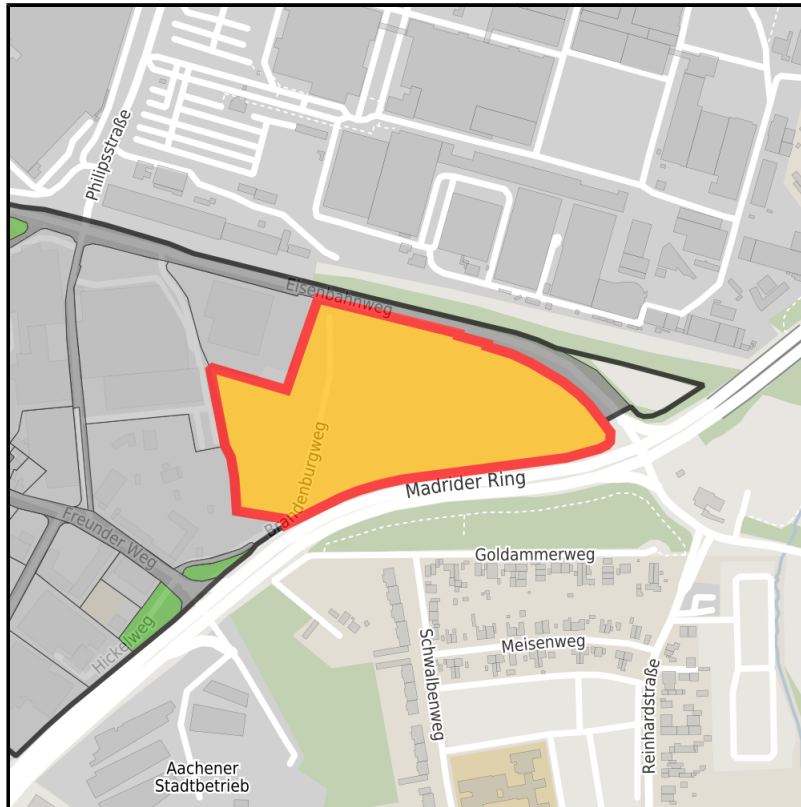

EXPOSÉ

Rothe Erde

Ort: Aachen

Regionale Übersicht

Kommunale Übersicht

Detailansicht

Grundstück

Flächengröße	56.462 m ²
Verfügbarkeit	Mittelfristig verfügbare Fläche (2-5 Jahre)
Frei parzellierbar	Ja
24h-Betrieb	Nein

Detailinformationen zum Gewerbegebiet

Gut erreichbar an der Seite der Global Player

Verkehrsgünstig an der Zufahrt zur A544 gelegen, bietet Rothe Erde mit gleichzeitiger Stadtnähe (nordöstlich des Stadtkerns) optimale Standortbedingungen. Als überörtlich bedeutsames Gewerbegebiet beheimatet es namhafte international tätige Unternehmen wie Philips oder Continental. Als historisch bedeutsamer Stahlstandort bietet Rothe Erde heute eine moderne Infrastruktur mit vielfältigen Ansiedlungsmöglichkeiten für alle Branchen.