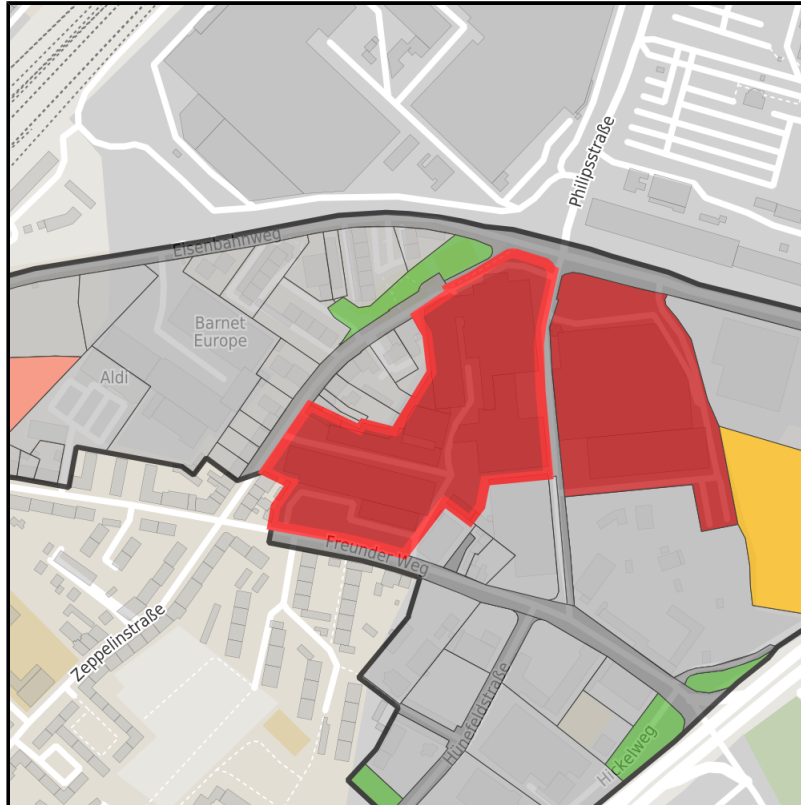

## EXPOSÉ

Rothe Erde

Ort: Aachen

Regionale Übersicht

Kommunale Übersicht

Detailansicht

### Grundstück

Flächengröße	30.885 m <sup>2</sup>
Verfügbarkeit	Sofort verfügbare Fläche
Frei parzellierbar	Nein
24h-Betrieb	Nein

## Detailinformationen zum Gewerbegebiet

Gut erreichbar an der Seite der Global Player

Verkehrsgünstig an der Zufahrt zur A544 gelegen, bietet Rothe Erde mit gleichzeitiger Stadtnähe (nordöstlich des Stadtkerns) optimale Standortbedingungen. Als überörtlich bedeutsames Gewerbegebiet beheimatet es namhafte international tätige Unternehmen wie Philips oder Continental. Als historisch bedeutsamer Stahlstandort bietet Rothe Erde heute eine moderne Infrastruktur mit vielfältigen Ansiedlungsmöglichkeiten für alle Branchen.