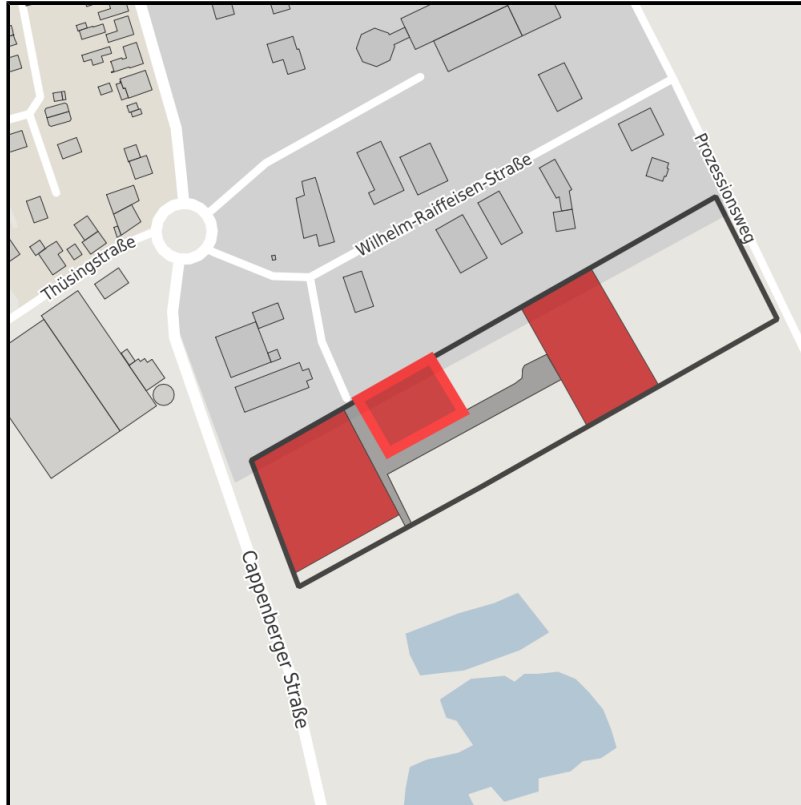

EXPOSÉ

Erweiterung Gewerbegebiet Wilhelm-Raiffeisen-Straße

Ort: Nordkirchen

www.germansite.de

Regionale Übersicht

Kommunale Übersicht

Detailansicht

Grundstück

Flächengröße	1.800 m ²
Verfügbarkeit	Sofort verfügbare Fläche
Ausweisung im B-Plan	Gewerbegebiet (GE)
Frei parzellierbar	Nein
24h-Betrieb	Nein

Detailinformationen zum Gewerbegebiet

Gebietsausweisung GE

Links

<https://muensterland.blis-online.eu>

EXPOSÉ

Erweiterung Gewerbegebiet Wilhelm-Raiffeisen-Straße

Ort: Nordkirchen

www.germansite.de

Verkehrsinfrastruktur

Autobahn	A1 in Werne	12 km
Flughafen	Dortmund	35 km

Ansprechpartner