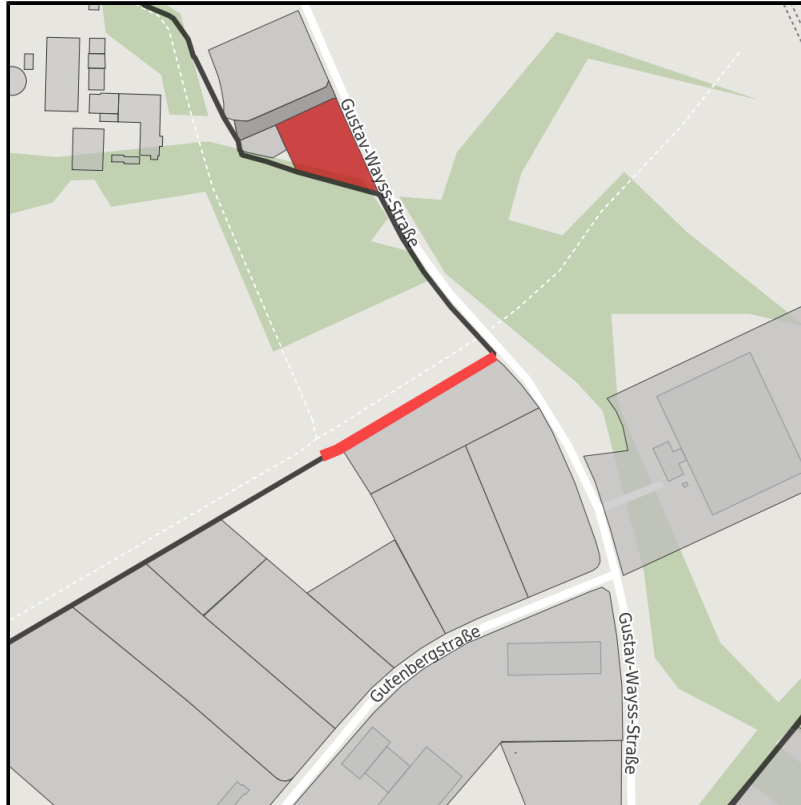

EXPOSÉ

Industriegebiet Süd

Ort: Emsdetten

Regionale Übersicht

Kommunale Übersicht

Detailansicht

Grundstück

Flächengröße	64 m ²
Verfügbarkeit	Kurzfristig verfügbare Fläche (bis 2 Jahre)
Ausweisung im B-Plan	Gewerbegebiet (GE)
Frei parzellierbar	Nein
24h-Betrieb	Nein

EXPOSÉ

Industriegebiet Süd

Ort: Emsdetten

Detailinformationen zum Gewerbegebiet

Industriegebiet Süd

Preis 15,00 € / m²

Gebietsausweisung GE / GI

Besonderheiten Das Industriegebiet ist mit Glasfaser versorgt. Bandbreiten bis 1 GBit/s sind möglich. Der Anschluss erfolgt zu transparenten Konditionen.