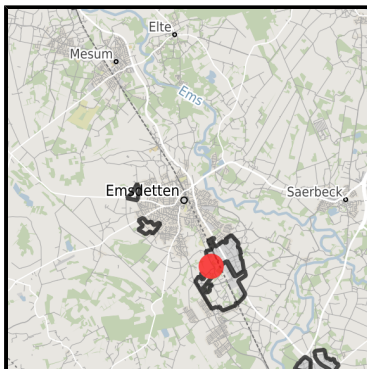

EXPOSÉ

Industriegebiet Süd

Ort: Emsdetten

Regionale Übersicht

Kommunale Übersicht

Detailansicht

Grundstück

Flächengröße	64 m ²
Verfügbarkeit	Kurzfristig verfügbare Fläche (bis 2 Jahre)
Ausweisung im B-Plan	Gewerbegebiet (GE)
Frei parzellierbar	Nein
24h-Betrieb	Nein

EXPOSÉ

Industriegebiet Süd

Ort: Emsdetten

Detailinformationen zum Gewerbegebiet

Industriegebiet Süd

Preis 15,00 € / m²

Gebietsausweisung GE / GI

Besonderheiten Das Industriegebiet ist mit Glasfaser versorgt. Bandbreiten bis 1 GBit/s sind möglich. Der Anschluss erfolgt zu transparenten Konditionen.

Links

<https://muensterland.blis-online.eu>

Verkehrsinfrastruktur

Autobahn	A 1	12 km
Flughafen	Münster-Osnabrück	15 km
Hafen	Dortmund-Ems-Kanal	10 km
Schienengüterverkehr (SGV)	Rheine	15 km

EXPOSÉ

Industriegebiet Süd