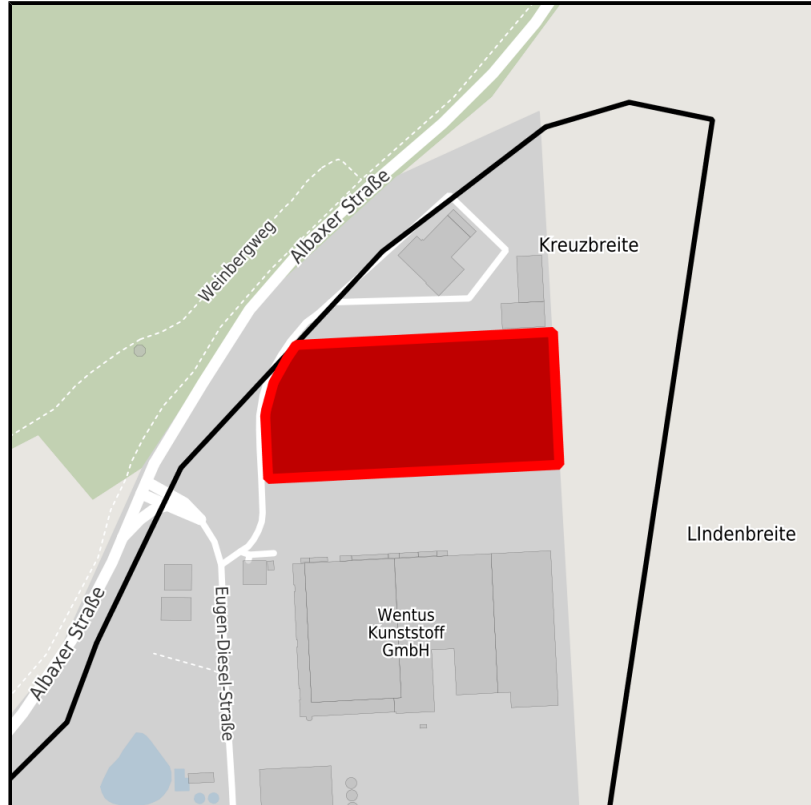

EXPOSÉ

Gewerbegebiet Zur Lüre

Ort: Höxter

Regional overview

Municipal overview

Detail view

Parcel

Area size	23,815 m ²
Price	14.33 €/m ²
Availability	Immediately available area
Divisible	Yes
24h operation	Yes

Details on commercial zone

Located industries: Keilriemenherstellung, Maschinenbau, Kunststoffverarbeitung, Handwerk, Handel und Dienstleistungen, u. a.

Area type GI / GE

EXPOSÉ

Gewerbegebiet Zur Lüre

Ort: Höxter