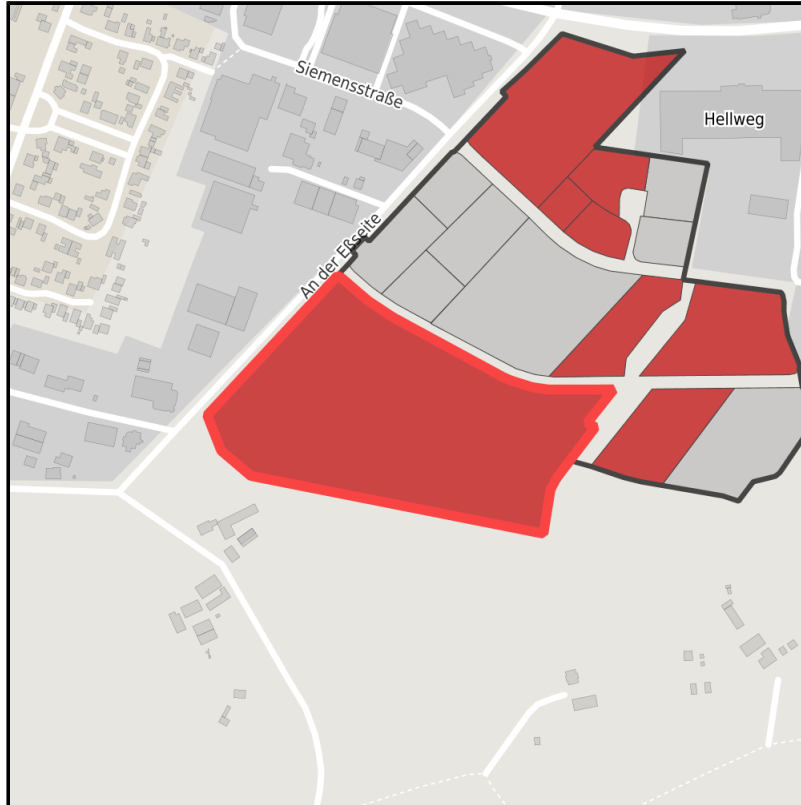

## EXPOSÉ

Östlich der Eßseite

Ort: Gronau (Westf.)

Regional overview

Municipal overview

Detail view

### Parcel

Area size	62,626 m <sup>2</sup>
Availability	Immediately available area
Area designation	Commercial zone
Divisible	Yes
24h operation	Yes

### Details on commercial zone

Area type GE

## EXPOSÉ

Östlich der Eßseite

Ort: Gronau (Westf.)