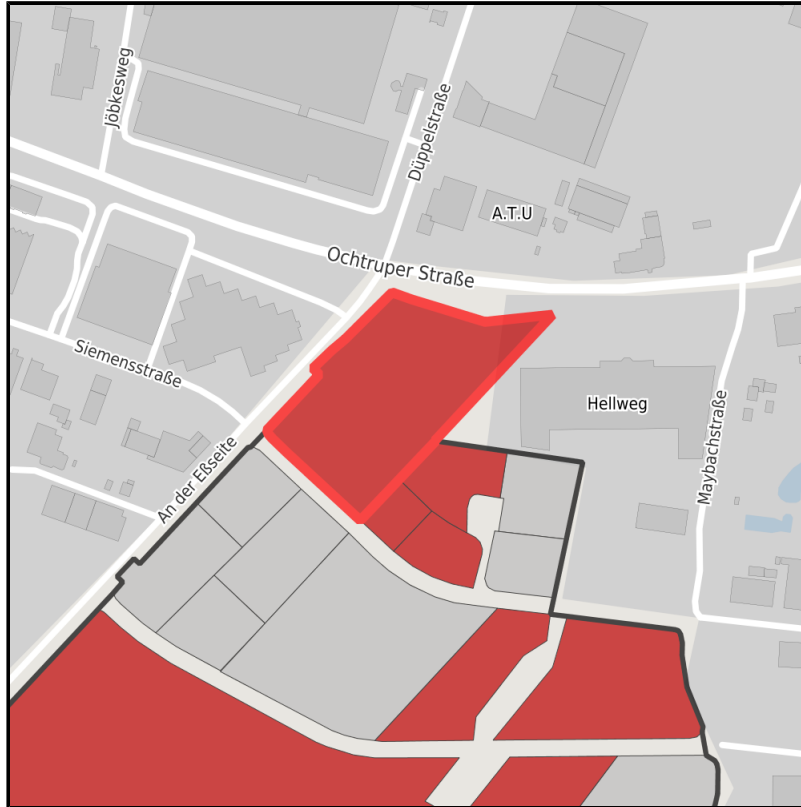

EXPOSÉ

Östlich der Eßseite

Ort: Gronau (Westf.)

Regional overview

Municipal overview

Detail view

Parcel

Area size	19,589 m ²
Availability	Immediately available area
Area designation	Commercial zone
Divisible	Yes
24h operation	No

Details on commercial zone

Area type	GE
-----------	----

Links

<https://muensterland.blis-online.eu>

EXPOSÉ

Östlich der Eßseite

Ort: Gronau (Westf.)

Transport infrastructure