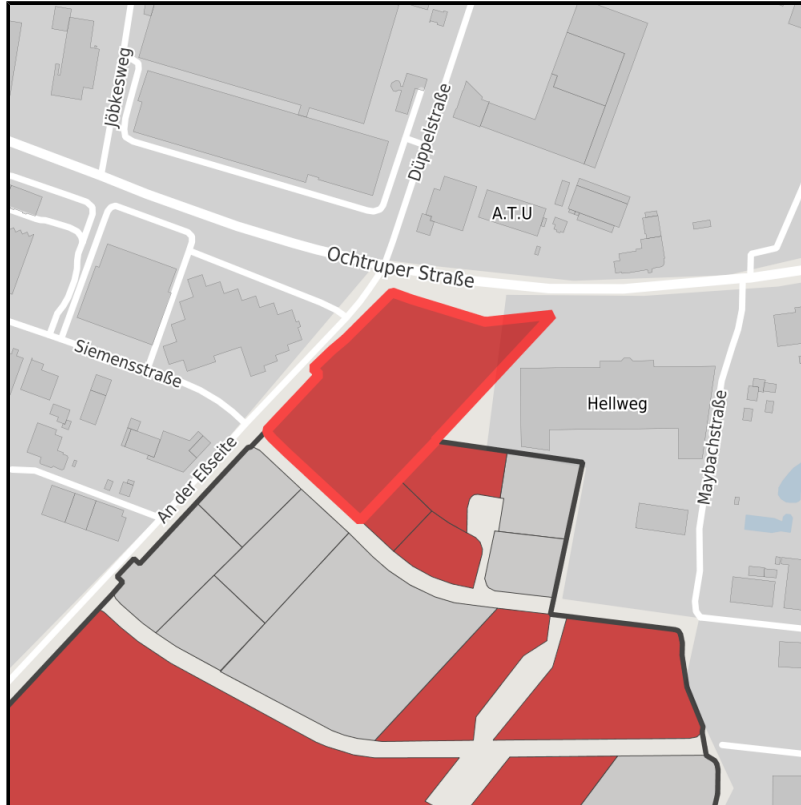

EXPOSÉ

Östlich der Eßseite

Ort: Gronau (Westf.)

Regional overview

Municipal overview

Detail view

Parcel

Area size	19,589 m ²
Availability	Immediately available area
Area designation	Commercial zone
Divisible	Yes
24h operation	No

Details on commercial zone

Area type	GE
-----------	----

Links

<https://muensterland.blis-online.eu>

EXPOSÉ

Östlich der Eßseite

Ort: Gronau (Westf.)

Transport infrastructure