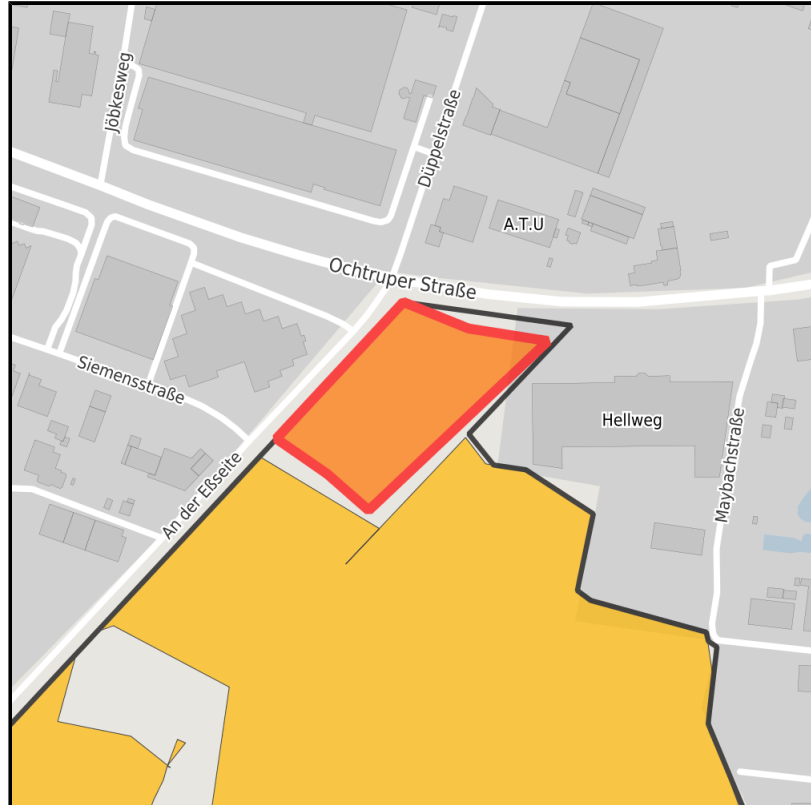

EXPOSÉ

"Östlich der Eßseite"

Ort: Gronau (Westf.)

Regional overview

Municipal overview

Detail view

Parcel

Area size	15,866 m ²
Availability	Available area within short term (< 2 years)
Divisible	Yes
24h operation	No

Details on commercial zone

Industrial tax multiplier	401.00 %
Area type	GI / GE

Transport infrastructure

Freeway	A 30	2 km
Airport	Münster- Osnabrück	50 km

EXPOSÉ

"Östlich der Eßseite"

Ort: Gronau (Westf.)

Contact person