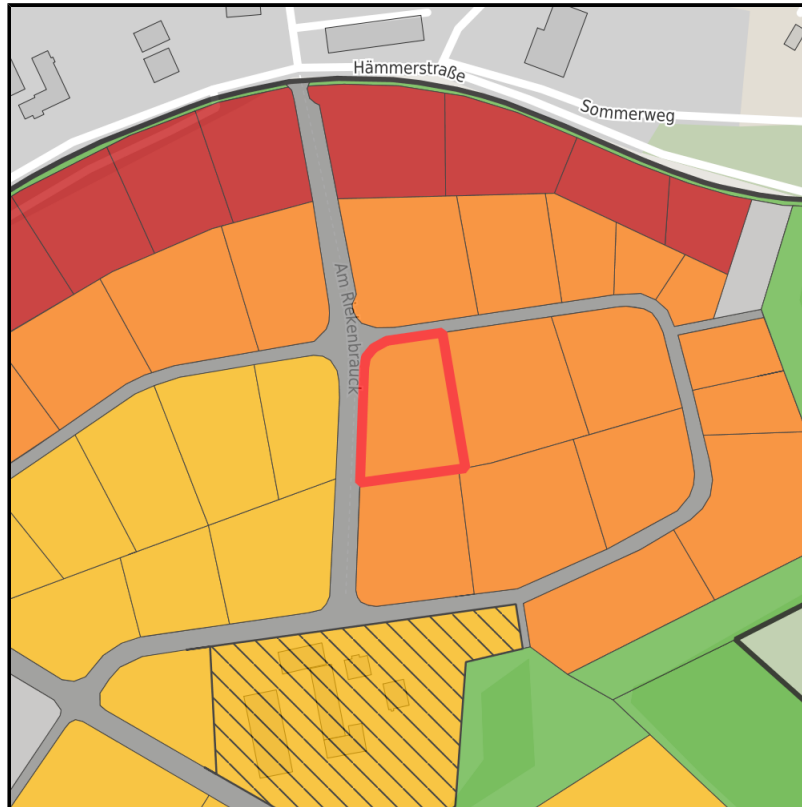

EXPOSÉ

Gewerbegebiet Hämmer II

Ort: Menden (Sauerland)

www.germansite.de

Regional overview

Municipal overview

Detail view

Parcel

Area size	4,672 m ²
Availability	Available area within short term (< 2 years)
Divisible	No
24h operation	No

Details on commercial zone

Industrial tax multiplier	460.00 %
Price	75.00 € / m ²
Area type	GI / GE

Links

<https://gws.blis-online.eu>

EXPOSÉ

Gewerbegebiet Hämmer II

Ort: Menden (Sauerland)

Transport infrastructure

Freeway	Auffahrten zur A1 , A 2, A 44, A 45, A 46	15 km
Airport	Menden-Arnsberg	15 km
Airport	Dortmund-Holzwickede	20 km