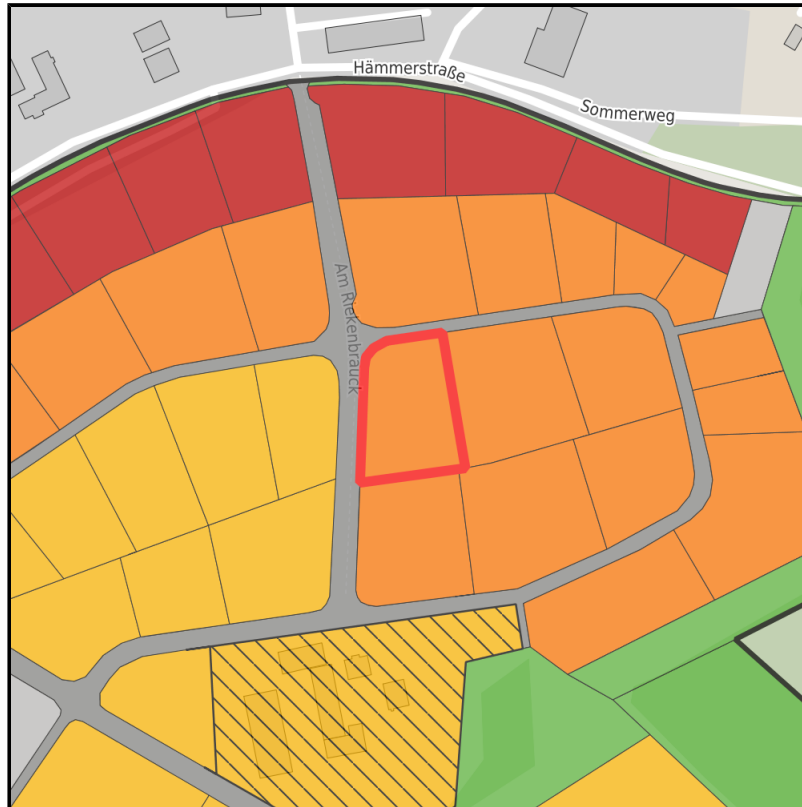

EXPOSÉ

Gewerbegebiet Hämmer II

Ort: Menden (Sauerland)

www.germansite.de

Regional overview

Municipal overview

Detail view

Parcel

Area size	4,672 m ²
Availability	Available area within short term (< 2 years)
Divisible	No
24h operation	No

Details on commercial zone

Industrial tax multiplier	460.00 %
Price	75.00 € / m ²
Area type	GE / GI

Links

<https://gws.blis-online.eu>

EXPOSÉ

Gewerbegebiet Hämmer II

Ort: Menden (Sauerland)

Transport infrastructure

Freeway	Auffahrten zur A1 , A 2, A 44, A 45, A 46	15 km
Airport	Menden-Arnsberg	15 km
Airport	Dortmund-Holzwickede	20 km