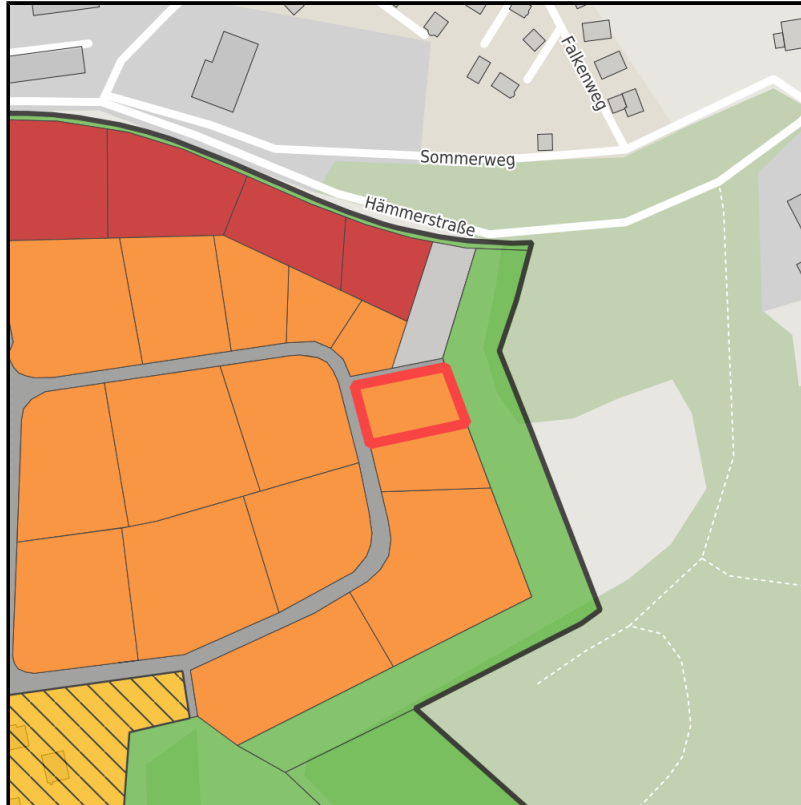

Gewerbegebiet Hämmer II

Ort: Menden (Sauerland)

www.germansite.de

Regional overview

Municipal overview

Detail view

Parcel

Area size	1,997 m ²
Availability	Available area within short term (< 2 years)
Divisible	No
24h operation	No

Details on commercial zone

Industrial tax multiplier	460.00 %
Price	75.00 € / m ²
Area type	GE / GI

Links

<https://gws.blis-online.eu>

EXPOSÉ

Gewerbegebiet Hämmer II

Ort: Menden (Sauerland)

Transport infrastructure

Freeway	Auffahrten zur A1 , A 2, A 44, A 45, A 46	15 km
Airport	Menden-Arnsberg	15 km
Airport	Dortmund-Holzwickede	20 km

Contact person

Tim Behrendt
Wirtschaftsförderung Menden
Bahnhofstraße 24
58706 Menden
Germany
+49 2373 92 30 60
+49
info@wsg-menden.de
<http://www.wsg-menden.de>