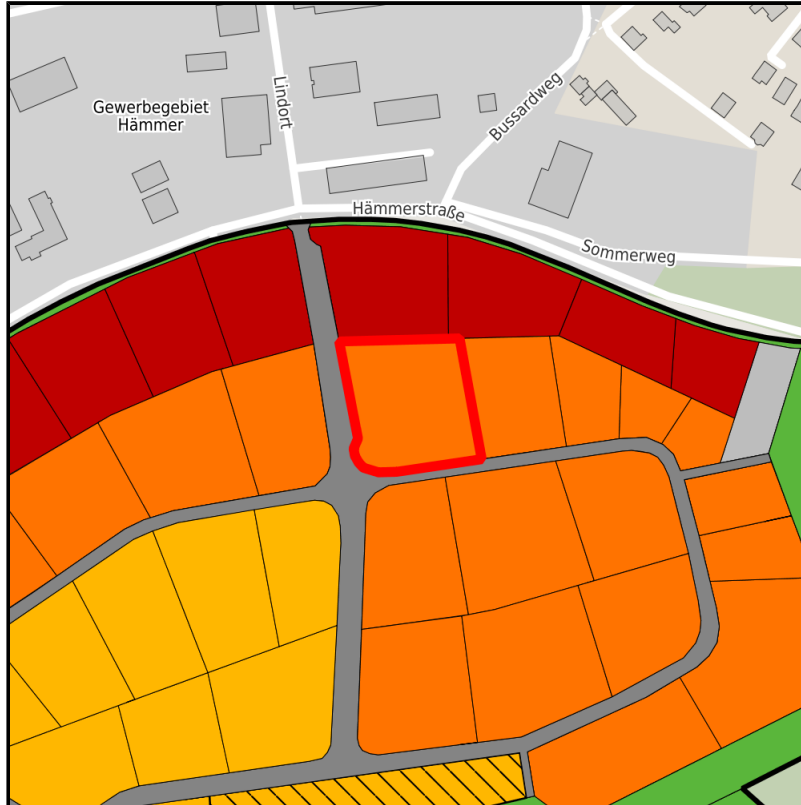

EXPOSÉ

Gewerbegebiet Hämmer II

Ort: Menden (Sauerland)

www.germansite.de

Regional overview

Municipal overview

Detail view

Parcel

Area size	5,702 m ²
Availability	Available area within short term (< 2 years)
Divisible	No
24h operation	No

Details on commercial zone

Industrial tax multiplier	460.00 %
Price	75.00 € / m ²
Area type	GE / GI

Links

<https://gws.blis-online.eu>

EXPOSÉ

Gewerbegebiet Hämmer II

Ort: Menden (Sauerland)

Transport infrastructure

Freeway	Auffahrten zur A1 , A 2, A 44, A 45, A 46	15 km
Airport	Menden-Arnsberg	15 km
Airport	Dortmund-Holzwickede	20 km