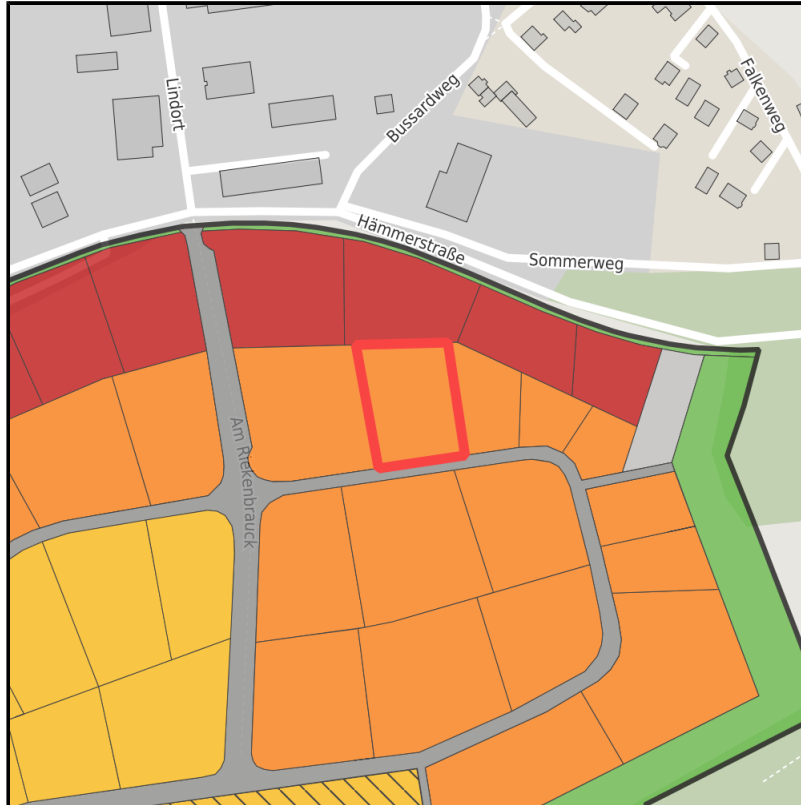

EXPOSÉ

Gewerbegebiet Hämmer II

Ort: Menden (Sauerland)

www.germansite.de

Regional overview

Municipal overview

Detail view

Parcel

Area size	3,721 m ²
Availability	Available area within short term (< 2 years)
Divisible	No
24h operation	No

Details on commercial zone

Industrial tax multiplier	460.00 %
Price	75.00 € / m ²
Area type	GE / GI

Links

<https://gws.blis-online.eu>

EXPOSÉ

Gewerbegebiet Hämmer II

Ort: Menden (Sauerland)

Transport infrastructure

Freeway	Auffahrten zur A1 , A 2, A 44, A 45, A 46	15 km
Airport	Menden-Arnsberg	15 km
Airport	Dortmund-Holzwickede	20 km