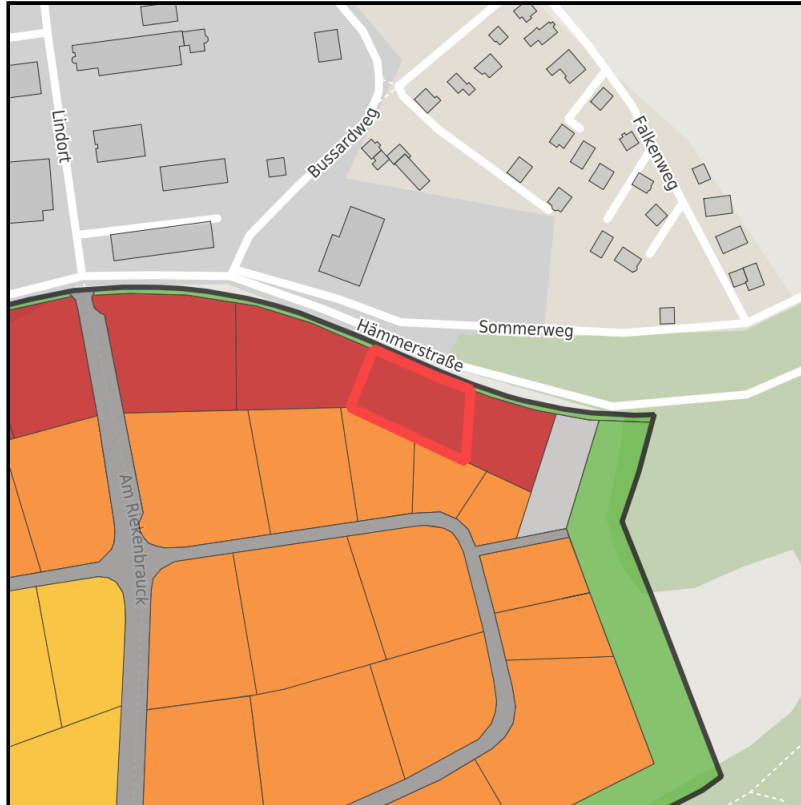

EXPOSÉ

Gewerbegebiet Hämmer II

Ort: Menden (Sauerland)

Regional overview

Municipal overview

Detail view

EXPOSÉ

Gewerbegebiet Hämmer II

Ort: Menden (Sauerland)

www.germansite.de

Parcel

Area size	2,580 m ²
Price	75.00 €/m ²
Availability	Immediately available area
Area designation	Commercial zone
Divisible	No
24h operation	No

20200726_155912.jpg

20200726_161949.jpg

20200726_160511.jpg

20200726_160844.jpg

Details on commercial zone

Industrial tax multiplier	460.00 %
Area type	GE / GI

Links

<https://gws.blis-online.eu>

EXPOSÉ

Gewerbegebiet Hämmer II

Ort: Menden (Sauerland)

Transport infrastructure

Freeway	Auffahrten zur A1 , A 2, A 44, A 45, A 46	15 km
Airport	Menden-Arnsberg	15 km
Airport	Dortmund-Holzwickede	20 km

Contact person