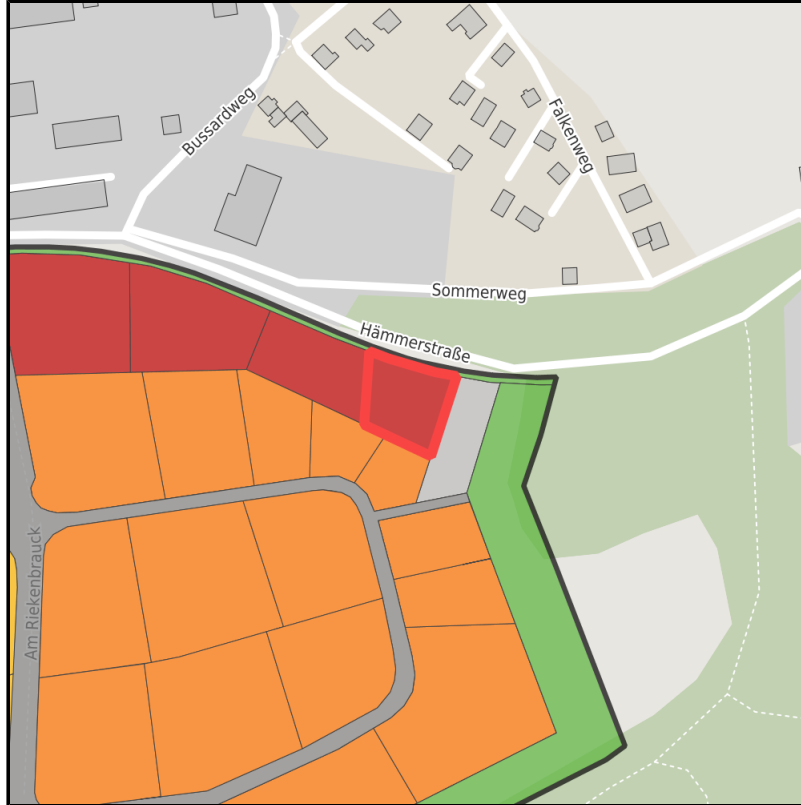

EXPOSÉ

Gewerbegebiet Hämmer II

Ort: Menden (Sauerland)

Regional overview

Municipal overview

Detail view

EXPOSÉ

Gewerbegebiet Hämmer II

Ort: Menden (Sauerland)

www.germansite.de

Parcel

Area size	2,115 m ²
Price	75.00 €/m ²
Availability	Immediately available area
Area designation	Commercial zone
Divisible	No
24h operation	No

20200726_161949.jpg

20200726_155912.jpg

20200726_160844.jpg

20200726_160511.jpg

Details on commercial zone

Industrial tax multiplier	460.00 %
Area type	GE / GI

Links

<https://gws.blis-online.eu>

EXPOSÉ

Gewerbegebiet Hämmer II

Ort: Menden (Sauerland)

Transport infrastructure

Freeway	Auffahrten zur A1 , A 2, A 44, A 45, A 46	15 km
Airport	Menden-Arnsberg	15 km
Airport	Dortmund-Holzwickede	20 km

Contact person