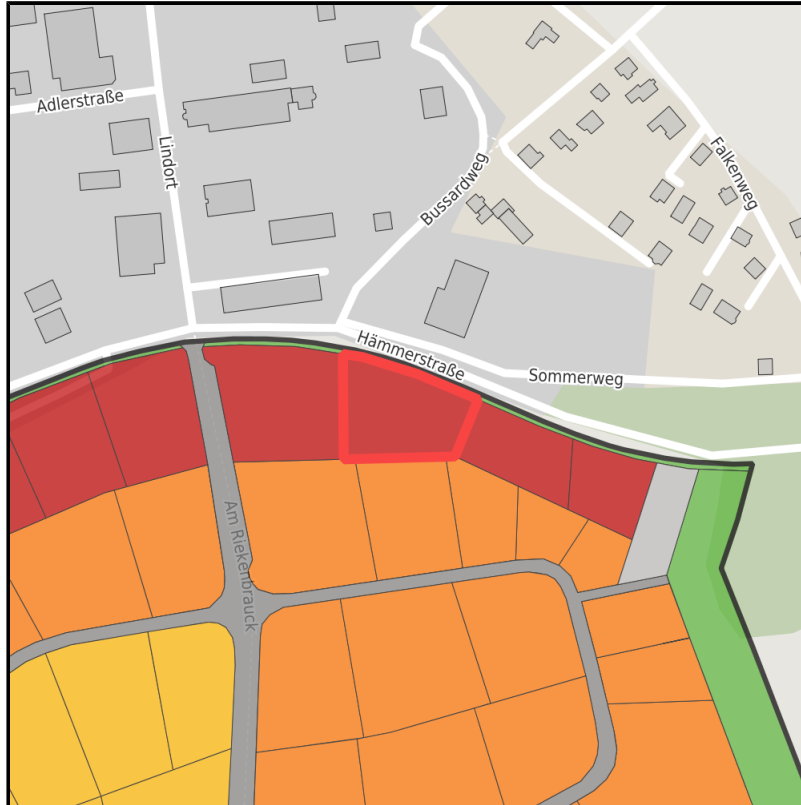

EXPOSÉ

Gewerbegebiet Hämmer II

Ort: Menden (Sauerland)

Regional overview

Municipal overview

Detail view

EXPOSÉ

Gewerbegebiet Hämmer II

Ort: Menden (Sauerland)

www.germansite.de

Parcel

Area size	3,810 m ²
Price	75.00 €/m ²
Availability	Immediately available area
Area designation	Commercial zone
Divisible	No
24h operation	No

20200726_155912.jpg

20200726_160844.jpg

20200726_161949.jpg

20200726_160511.jpg

Details on commercial zone

Industrial tax multiplier	460.00 %
Area type	GI / GE

Links

<https://gws.blis-online.eu>

EXPOSÉ

Gewerbegebiet Hämmer II

Ort: Menden (Sauerland)

Transport infrastructure

Freeway	Auffahrten zur A1 , A 2, A 44, A 45, A 46	15 km
Airport	Menden-Arnsberg	15 km
Airport	Dortmund-Holzwickede	20 km

Contact person