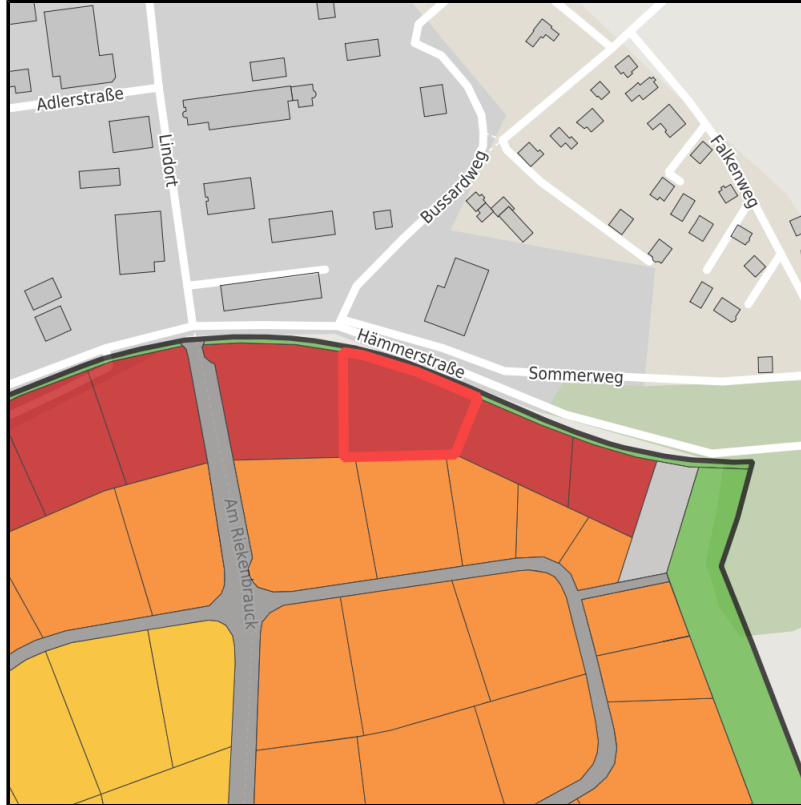

EXPOSÉ

Gewerbegebiet Hämmer II

Ort: Menden (Sauerland)

Regional overview

Municipal overview

Detail view

EXPOSÉ

Gewerbegebiet Hämmer II

Ort: Menden (Sauerland)

www.germansite.de

Parcel

Area size	3,810 m ²
Price	75.00 €/m ²
Availability	Immediately available area
Area designation	Commercial zone
Divisible	No
24h operation	No

20200726_155912.jpg

20200726_160844.jpg

20200726_160511.jpg

20200726_161949.jpg

Details on commercial zone

Industrial tax multiplier	460.00 %
Area type	GE / GI

Links

<https://gws.blis-online.eu>

EXPOSÉ

Gewerbegebiet Hämmer II

Ort: Menden (Sauerland)

Transport infrastructure

Freeway	Auffahrten zur A1 , A 2, A 44, A 45, A 46	15 km
Airport	Menden-Arnsberg	15 km
Airport	Dortmund-Holzwickede	20 km

Contact person