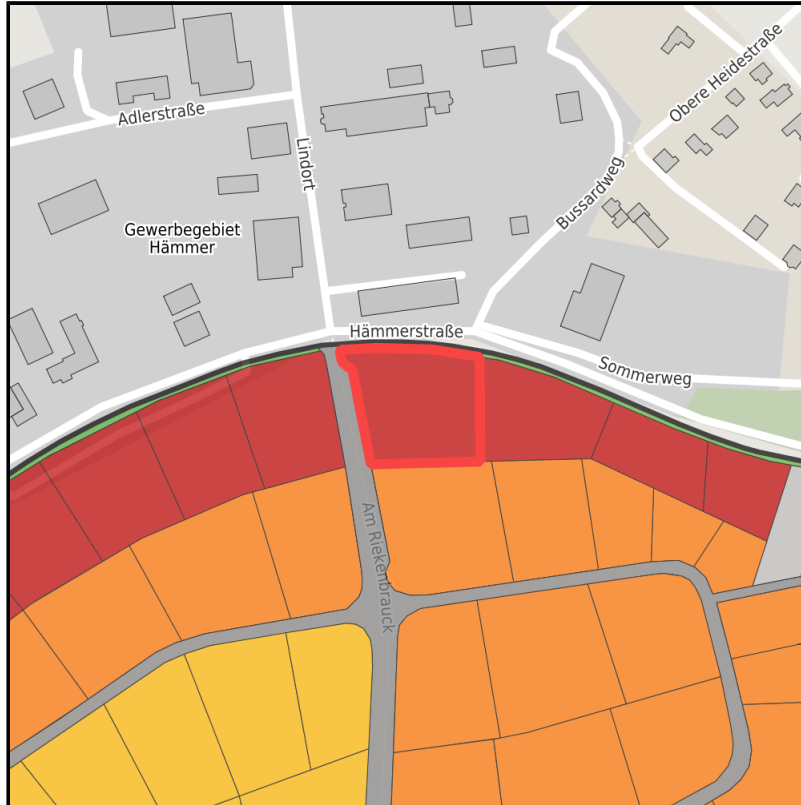

EXPOSÉ

Gewerbegebiet Hämmer II

Ort: Menden (Sauerland)

Regional overview

Municipal overview

Detail view

EXPOSÉ

Gewerbegebiet Hämmer II

Ort: Menden (Sauerland)

www.germansite.de

Parcel

Area size	5,085 m ²
Price	75.00 €/m ²
Availability	Immediately available area
Area designation	Commercial zone
Divisible	No
24h operation	No

20200726_160844.jpg

20200726_155912.jpg

20200726_161949.jpg

20200726_160511.jpg

Details on commercial zone

Industrial tax multiplier	460.00 %
Area type	GE / GI

Links

<https://gws.blis-online.eu>

EXPOSÉ

Gewerbegebiet Hämmer II

Ort: Menden (Sauerland)

Transport infrastructure

Freeway	Auffahrten zur A1 , A 2, A 44, A 45, A 46	15 km
Airport	Menden-Arnsberg	15 km
Airport	Dortmund-Holzwickede	20 km

Contact person