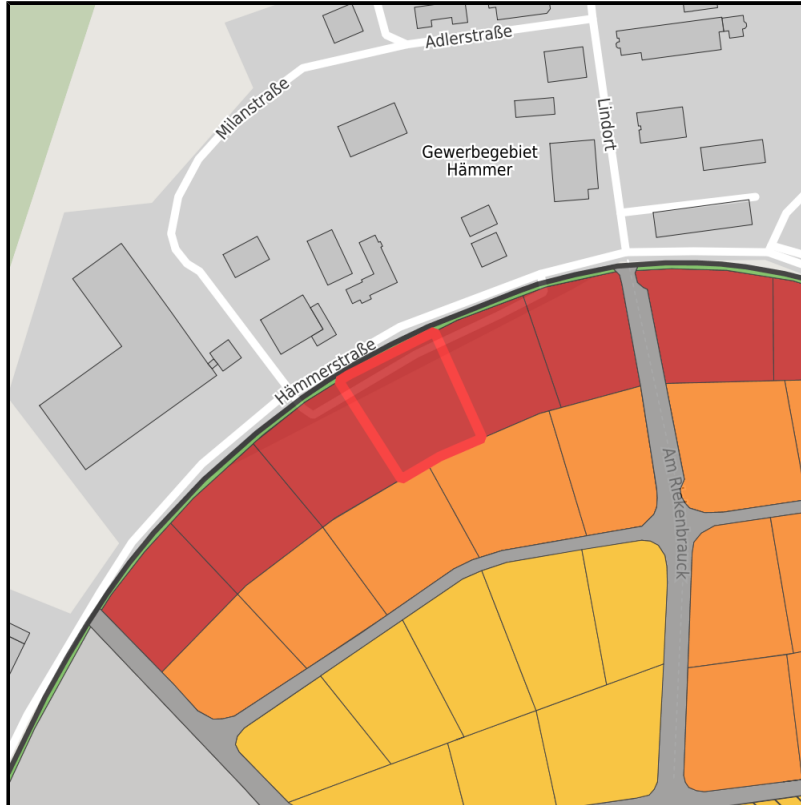

EXPOSÉ

Gewerbegebiet Hämmer II

Ort: Menden (Sauerland)

Regional overview

Municipal overview

Detail view

EXPOSÉ

Gewerbegebiet Hämmer II

Ort: Menden (Sauerland)

Parcel

Area size	4,506 m ²
Price	75.00 €/m ²
Availability	Immediately available area
Area designation	Industrial area
Divisible	No
24h operation	No

20200726_160511.jpg

20200726_160844.jpg

20200726_161949.jpg

20200726_155912.jpg

Details on commercial zone

Industrial tax multiplier	460.00 %
Area type	GI / GE

Links

<https://gws.blis-online.eu>

EXPOSÉ

Gewerbegebiet Hämmer II