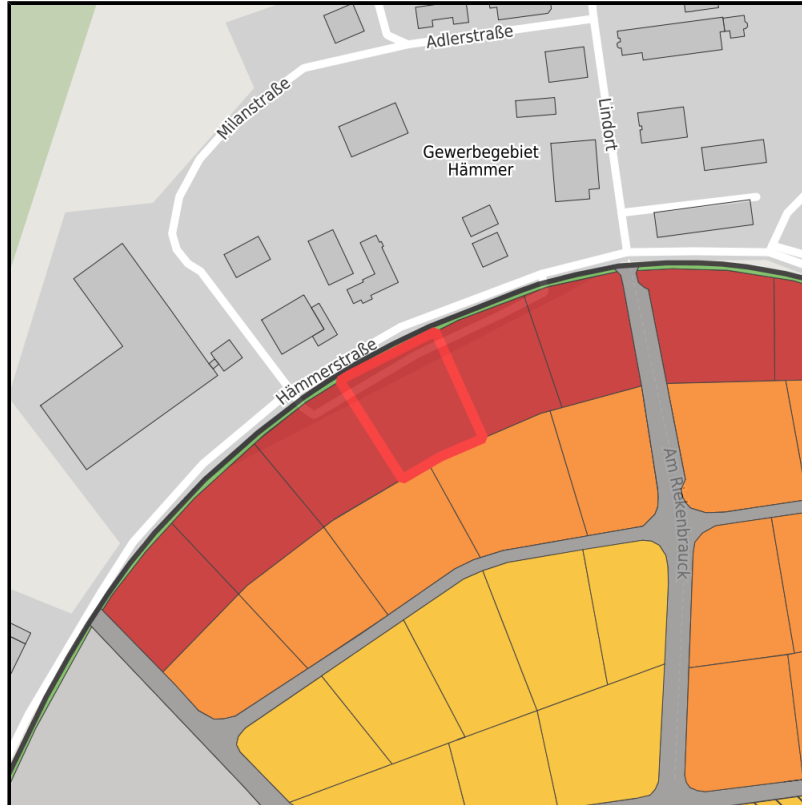

EXPOSÉ

Gewerbegebiet Hämmer II

Ort: Menden (Sauerland)

Regional overview

Municipal overview

Detail view

EXPOSÉ

Gewerbegebiet Hämmer II

Ort: Menden (Sauerland)

Parcel

Area size	4,506 m ²
Price	75.00 €/m ²
Availability	Immediately available area
Area designation	Industrial area
Divisible	No
24h operation	No

20200726_160844.jpg

20200726_161949.jpg

20200726_155912.jpg

20200726_160511.jpg

Details on commercial zone

Industrial tax multiplier	460.00 %
Area type	GE / GI

Links

<https://gws.blis-online.eu>

EXPOSÉ

Gewerbegebiet Hämmer II