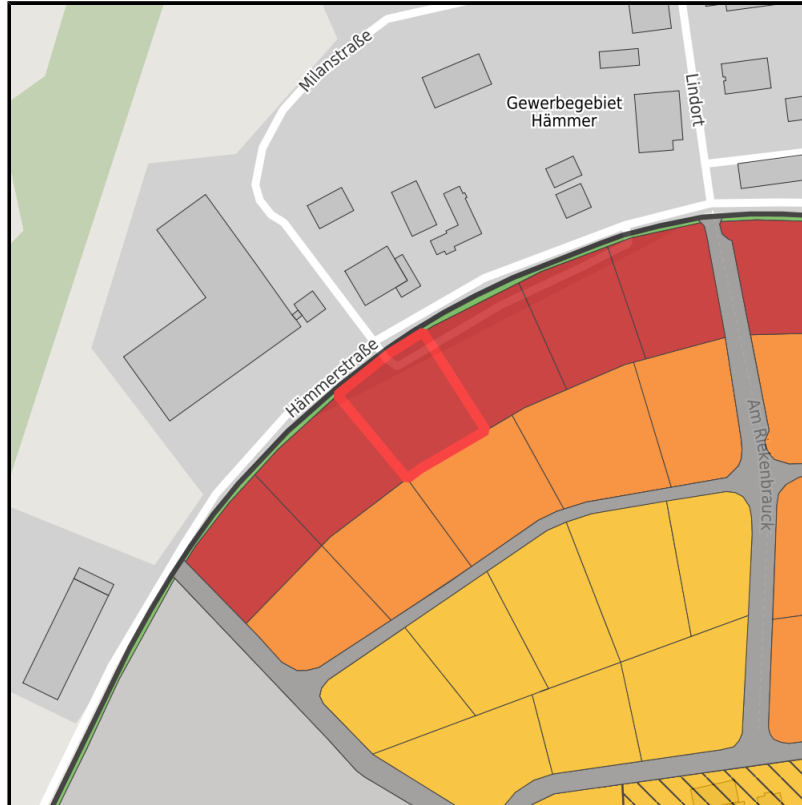

EXPOSÉ

Gewerbegebiet Hämmer II

Ort: Menden (Sauerland)

Regional overview

Municipal overview

Detail view

EXPOSÉ

Gewerbegebiet Hämmer II

Ort: Menden (Sauerland)

www.germansite.de

Parcel

Area size	4,398 m ²
Price	75.00 €/m ²
Availability	Immediately available area
Area designation	Industrial area
Divisible	No
24h operation	No

20200726_155912.jpg

20200726_160844.jpg

20200726_160511.jpg

20200726_161949.jpg

Details on commercial zone

Industrial tax multiplier	460.00 %
Area type	GI / GE

Links

<https://gws.blis-online.eu>

EXPOSÉ

Gewerbegebiet Hämmer II

Ort: Menden (Sauerland)

Transport infrastructure

Freeway	Auffahrten zur A1 , A 2, A 44, A 45, A 46	15 km
Airport	Menden-Arnsberg	15 km
Airport	Dortmund-Holzwickede	20 km

Contact person