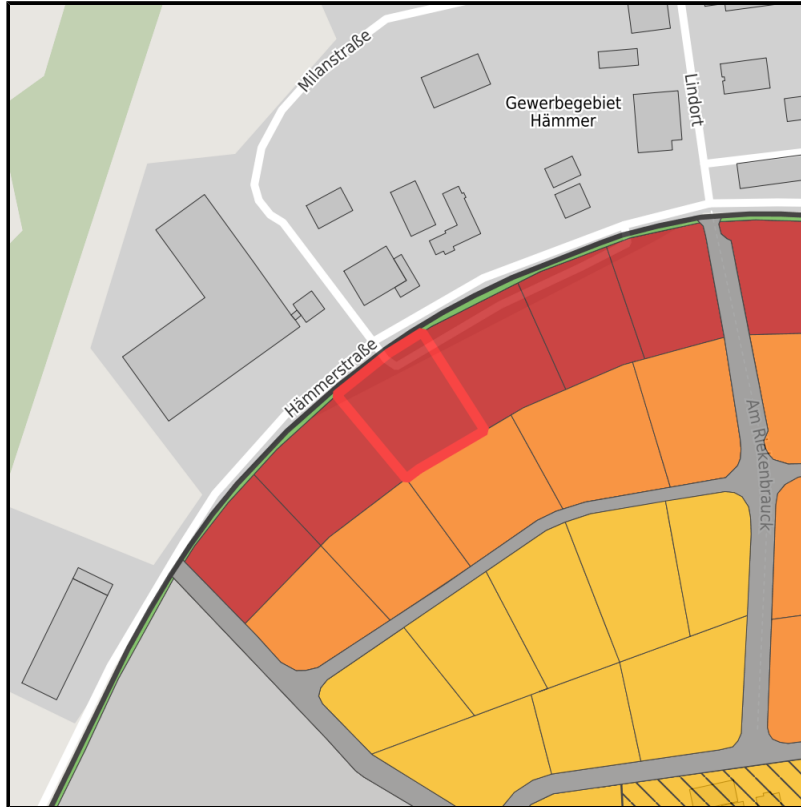

## Gewerbegebiet Hämmer II

Ort: Menden (Sauerland)

Regional overview

Municipal overview

Detail view

### Gewerbegebiet Hämmer II

Ort: Menden (Sauerland)

[www.germansite.de](http://www.germansite.de)

#### Parcel

Area size	4,398 m <sup>2</sup>
Price	75.00 €/m <sup>2</sup>
Availability	Immediately available area
Area designation	Industrial area
Divisible	No
24h operation	No

20200726\_160844.jpg

20200726\_161949.jpg

### Transport infrastructure

Freeway	Auffahrten zur A1 , A 2, A 44, A 45, A 46	15 km
Airport	Menden-Arnsberg	15 km
Airport	Dortmund-Holzwickede	20 km