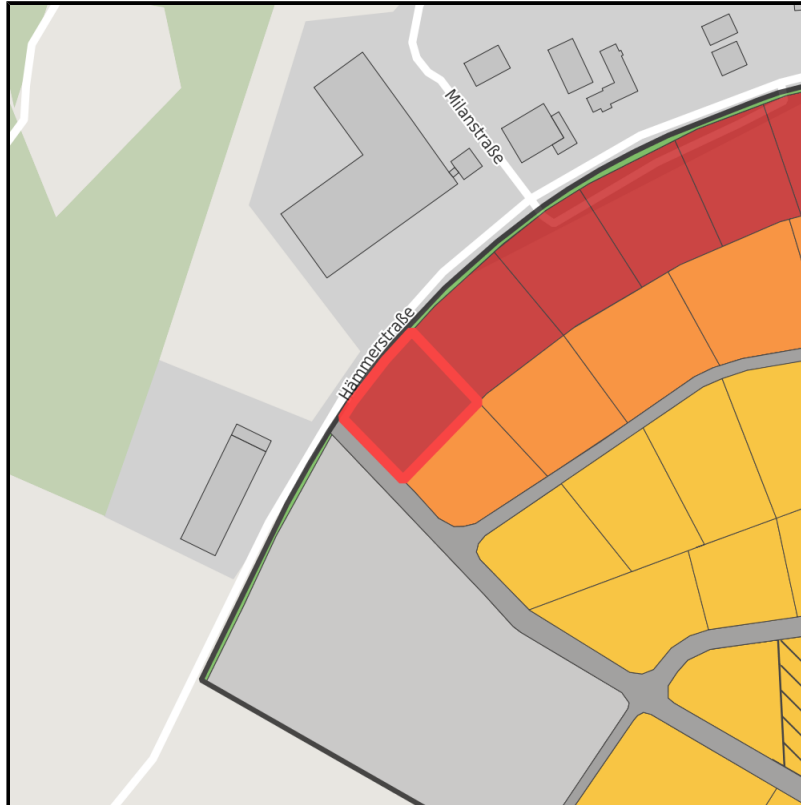

EXPOSÉ

Gewerbegebiet Hämmer II

Ort: Menden (Sauerland)

Regional overview

Municipal overview

Detail view

EXPOSÉ

Gewerbegebiet Hämmer II

Ort: Menden (Sauerland)

Parcel

Area size	4,004 m ²
Price	75.00 €/m ²
Availability	Immediately available area
Area designation	Industrial area
Divisible	No
24h operation	No

20200726_160511.jpg

20200726_161949.jpg

20200726_155912.jpg

20200726_160844.jpg

Details on commercial zone

Industrial tax multiplier	460.00 %
Area type	GI / GE

Links

<https://gws.blis-online.eu>

EXPOSÉ

Gewerbegebiet Hämmer II