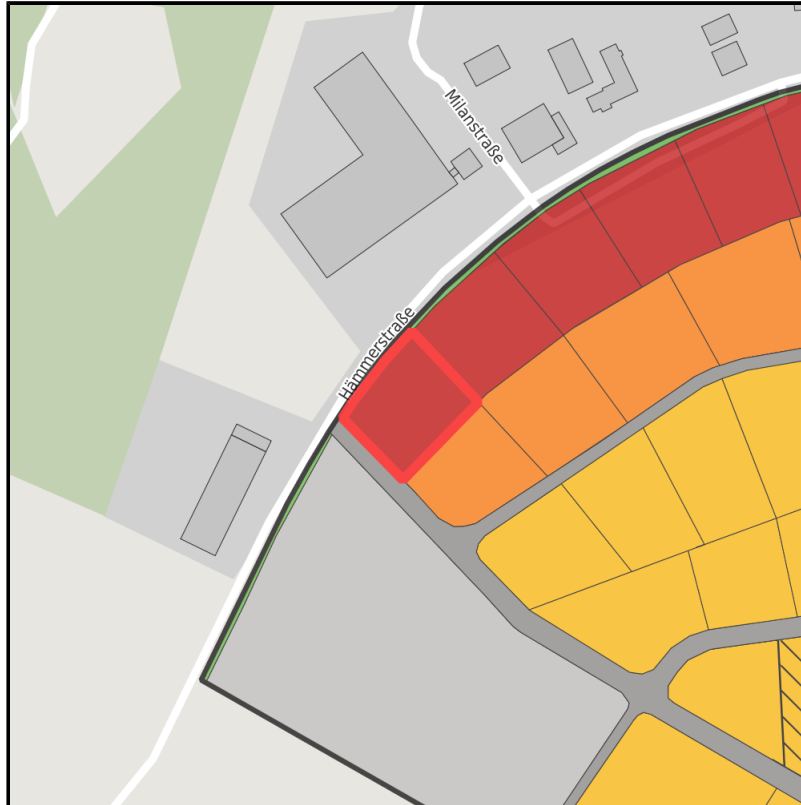

EXPOSÉ

Gewerbegebiet Hämmer II

Ort: Menden (Sauerland)

Regional overview

Municipal overview

Detail view

EXPOSÉ

Gewerbegebiet Hämmer II

Ort: Menden (Sauerland)

Parcel

Area size	4,004 m ²
Price	75.00 €/m ²
Availability	Immediately available area
Area designation	Industrial area
Divisible	No
24h operation	No

20200726_160511.jpg

20200726_155912.jpg

20200726_161949.jpg

20200726_160844.jpg

Details on commercial zone

Industrial tax multiplier	460.00 %
Area type	GE / GI

Links

<https://gws.blis-online.eu>

EXPOSÉ

Gewerbegebiet Hämmer II