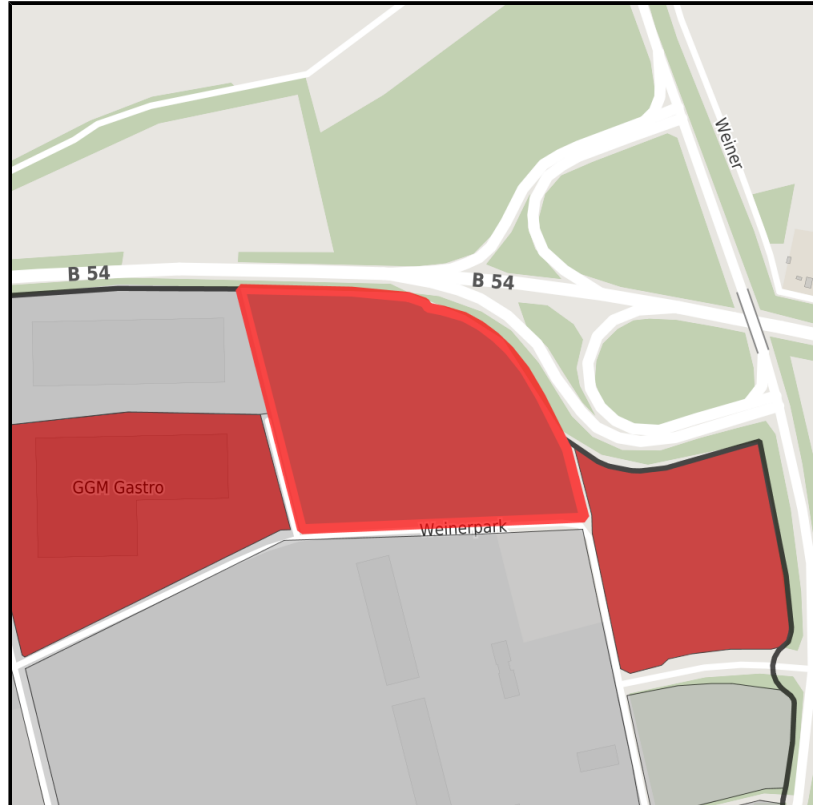

### Gewerbe- und Industriegebiet Weiner (Weinerpark)

Ort: Ochtrup

[www.germansite.de](http://www.germansite.de)

Regional overview

Municipal overview

Detail view

### Parcel

Area size	48,748 m <sup>2</sup>
Availability	Immediately available area
Divisible	No
24h operation	No