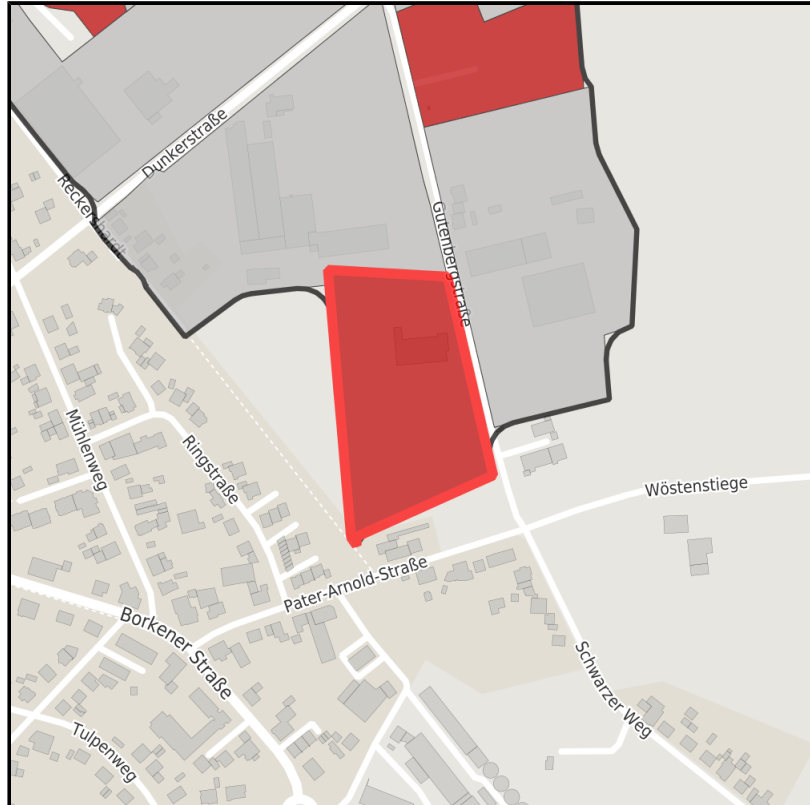

EXPOSÉ

Gewerbegebiet Burlo

Ort: Borken

Regional overview

Municipal overview

Detail view

Parcel

Area size	19,873 m ²
Availability	Immediately available area
Area designation	Commercial zone
Divisible	No
24h operation	No

Details on commercial zone

Area type GE

Links

<https://muensterland.blis-online.eu>

EXPOSÉ

Gewerbegebiet Burlo

Ort: Borken

Transport infrastructure

Freeway	A 31	19 km
Freeway	A 43	30 km
Airport	Düsseldorf	80 km
Port	Wesel, Enschede, Rheine, Duisb.	35 km
Rail freight	UTM Marl, Rheine, Duisburg	30 km

Contact person

Marcel Bone-Bröker
Stadt Borken
Stadtentwicklung, Umwelt und Bauen
Im Piepershagen 17
46325 Borken
Germany
+49 (0)2861/939-149
+49 (0)2861/939-62-149
marcel.bone-broeker@borken.de
<http://www.borken.de>