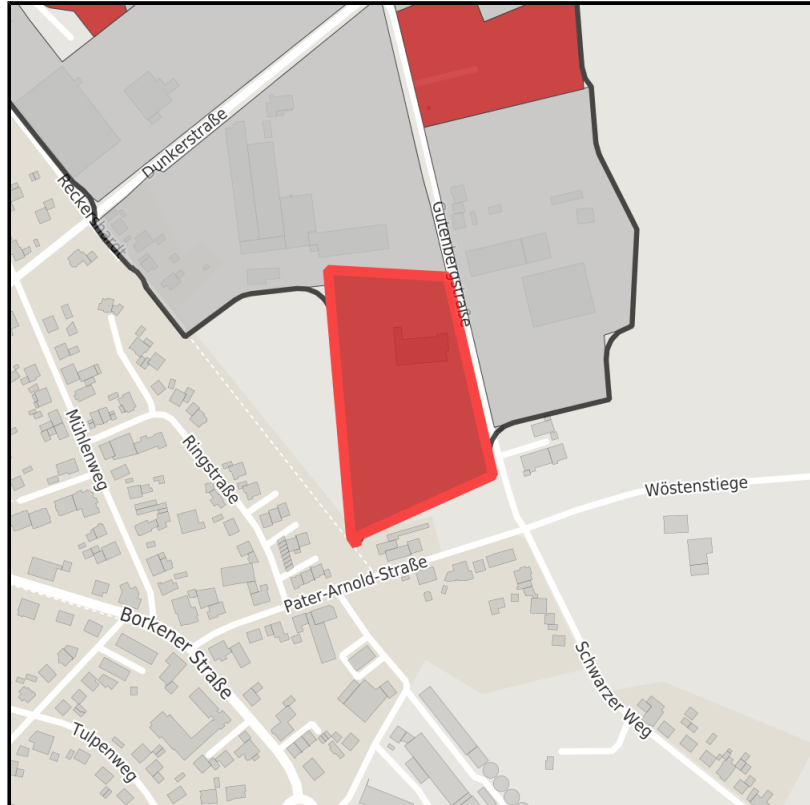

### Gewerbegebiet Burlo

Ort: Borken

Regional overview

Municipal overview

Detail view

### Parcel

Area size	19,873 m <sup>2</sup>
Availability	Immediately available area
Area designation	Commercial zone
Divisible	No
24h operation	No

### Gewerbegebiet Burlo

Ort: Borken