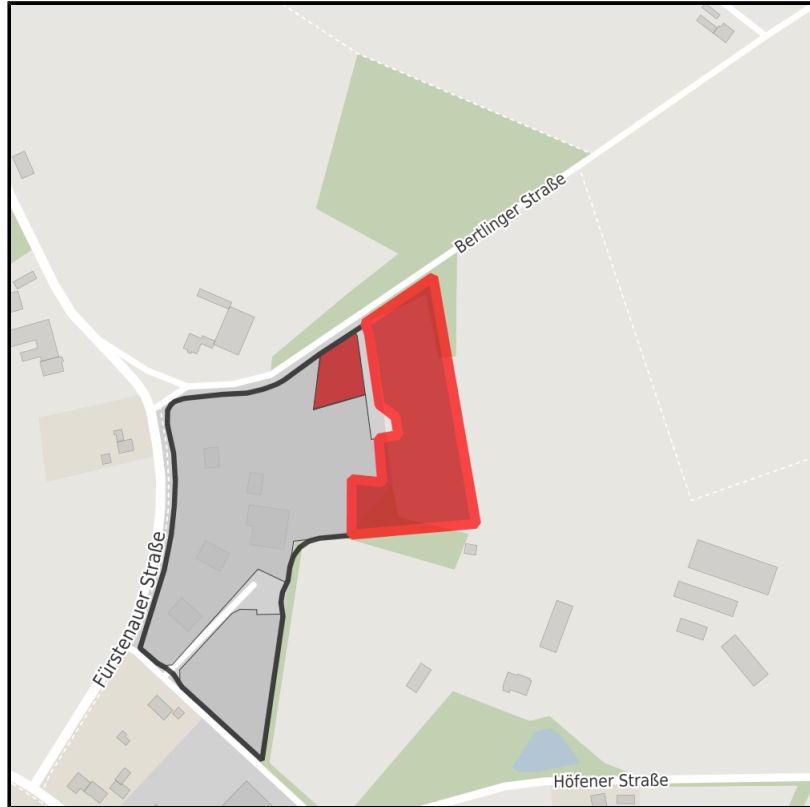

## EXPOSÉ

Reinings Wurth

Ort: Hopsten

Regional overview

Municipal overview

Detail view

### Parcel

Area size	11,042 m <sup>2</sup>
Availability	Immediately available area
Divisible	No
24h operation	No

## EXPOSÉ

Reinings Wurth

Ort: Hopsten