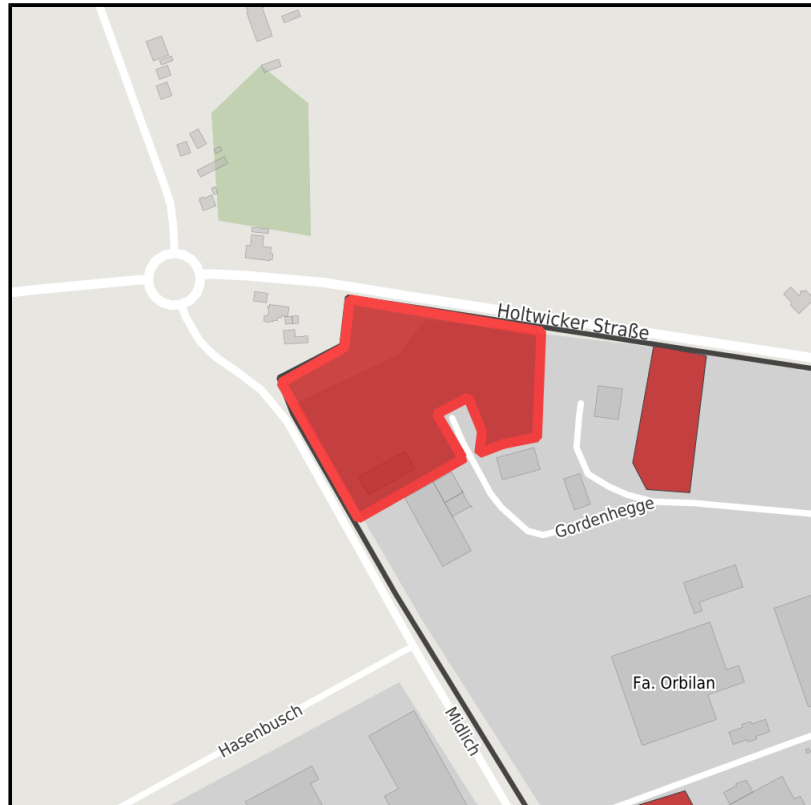

### Gewerbegebiet Eichenkamp Osterwick

Ort: Rosendahl

[www.germansite.de](http://www.germansite.de)

Regional overview

Municipal overview

Detail view

### Parcel

Area size	19,805 m <sup>2</sup>
Availability	Immediately available area
Divisible	No
24h operation	No

### Gewerbegebiet Eichenkamp Osterwick

Ort: Rosendahl