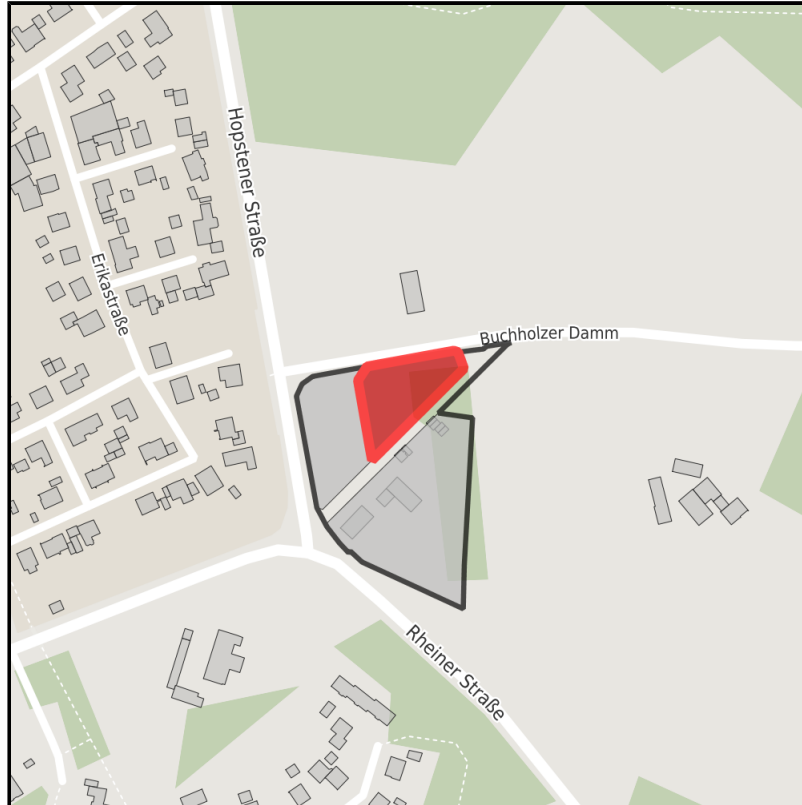

EXPOSÉ

Gewerbegebiet Buchholzer Damm

Ort: Ibbenbüren

www.germansite.de

Regional overview

Municipal overview

Detail view

Parcel

Area size	2,049 m ²
Availability	Immediately available area
Area designation	Commercial zone
Divisible	Yes
24h operation	No

Details on commercial zone

Area type GE

Links

<https://muensterland.blis-online.eu>

EXPOSÉ

Gewerbegebiet Buchholzer Damm

Ort: Ibbenbüren

Transport infrastructure

Freeway	BAB A 30	6 km
Airport	Münster/Osnabrück	20 km
Port	Mittellandkanal	5 km

Contact person

Meise Udo

Wirtschaftsförderung Ibbenbüren