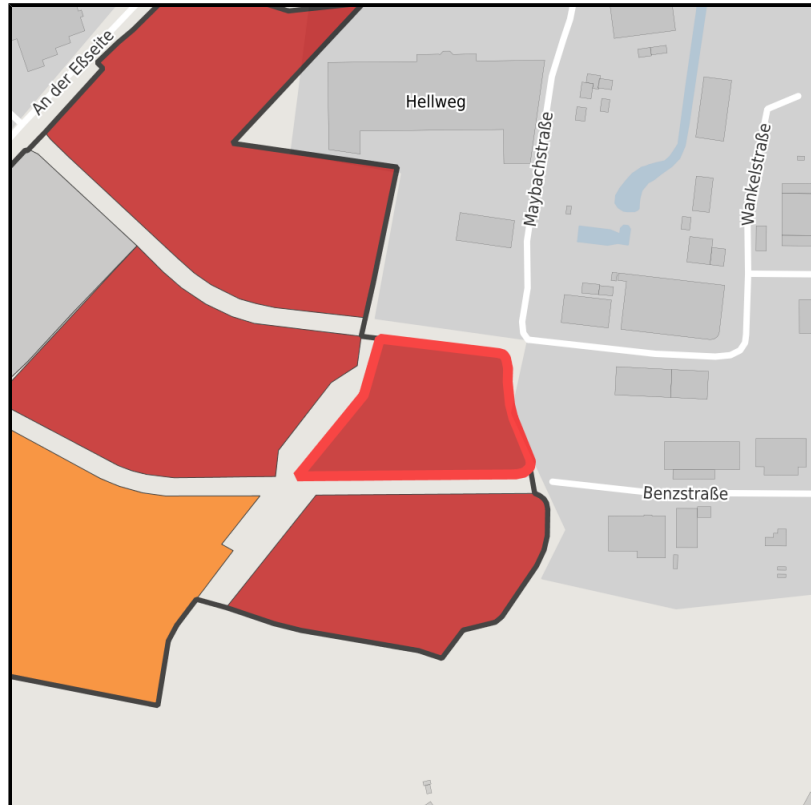

EXPOSÉ

Östlich der Eßseite

Ort: Gronau (Westf.)

Regional overview

Municipal overview

Detail view

Parcel

Area size	11,549 m ²
Availability	Immediately available area
Divisible	Yes
24h operation	No

Details on commercial zone

Area type	GE
-----------	----

Links

<https://muensterland.blis-online.eu>

EXPOSÉ

Östlich der Eßseite

Ort: Gronau (Westf.)

Transport infrastructure