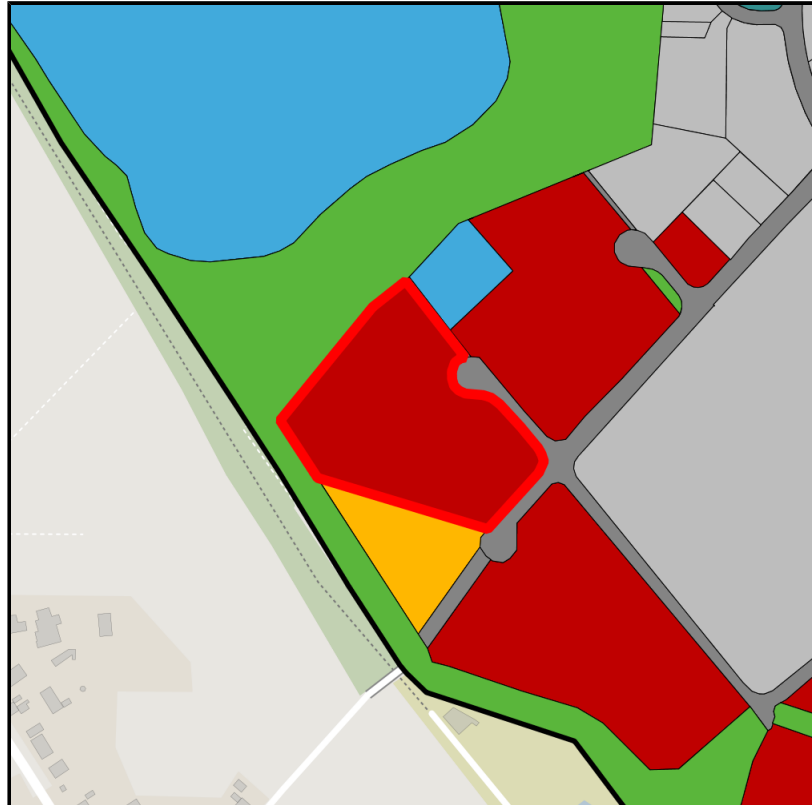

EXPOSÉ

Gewerbegebiet Obere Brede an der A2

Ort: Beckum

www.germansite.de

Regional overview

Municipal overview

Detail view

Parcel

Area size	20,000 m ²
Availability	Immediately available area
Divisible	No
24h operation	No

gb60_.jpg

EXPOSÉ

Gewerbegebiet Obere Brede an der A2

Ort: Beckum

Details on commercial zone

Business park Obere Brede at the A2