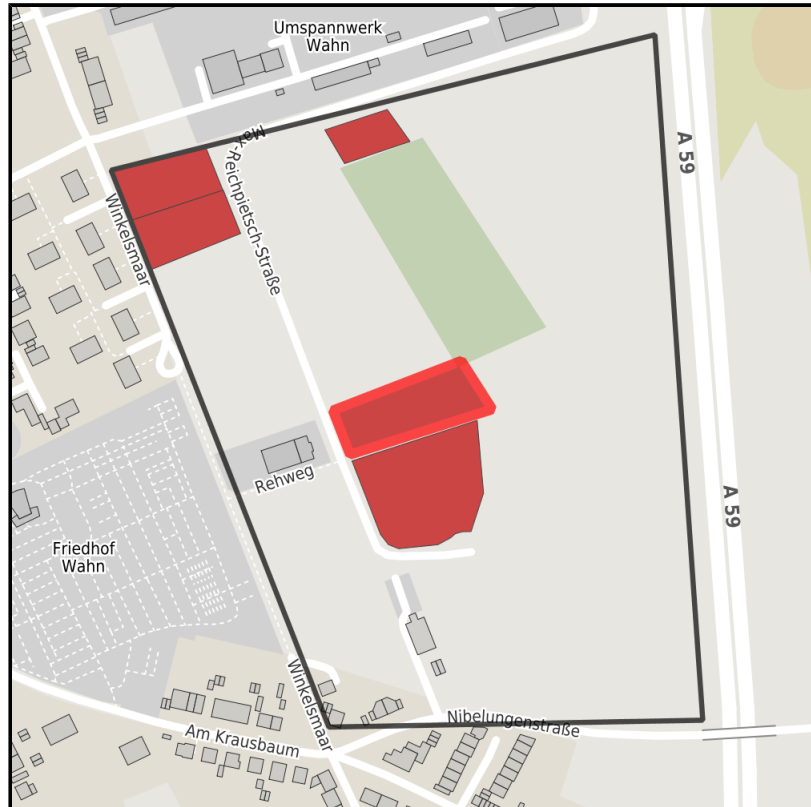

EXPOSÉ

Gewerbegebiet in Wahn-Süd (Köln-Porz)

Ort: Köln

www.germansite.de

Regional overview

Municipal overview

Detail view

Parcel

Area size	3,000 m ²
Price	165.00 €/m ²
Availability	Immediately available area
Divisible	No
24h operation	No
Description	Space ready for construction

Details on commercial zone

Industrial tax multiplier	475.00 %
Information on purchase price	Set price
Area type	GE
Specifics	Largest available area: 0.5 hectares Smallest available area: 0.1 hectares

EXPOSÉ

Gewerbegebiet in Wahn-Süd (Köln-Porz)

Ort: Köln

Transport infrastructure

Freeway	A59	0.5 km
Airport	Flughafen Köln/Bonn	5 km

EXPOSÉ

Gewerbegebiet in Wahn-Süd (Köln-Porz)

Ort: Köln