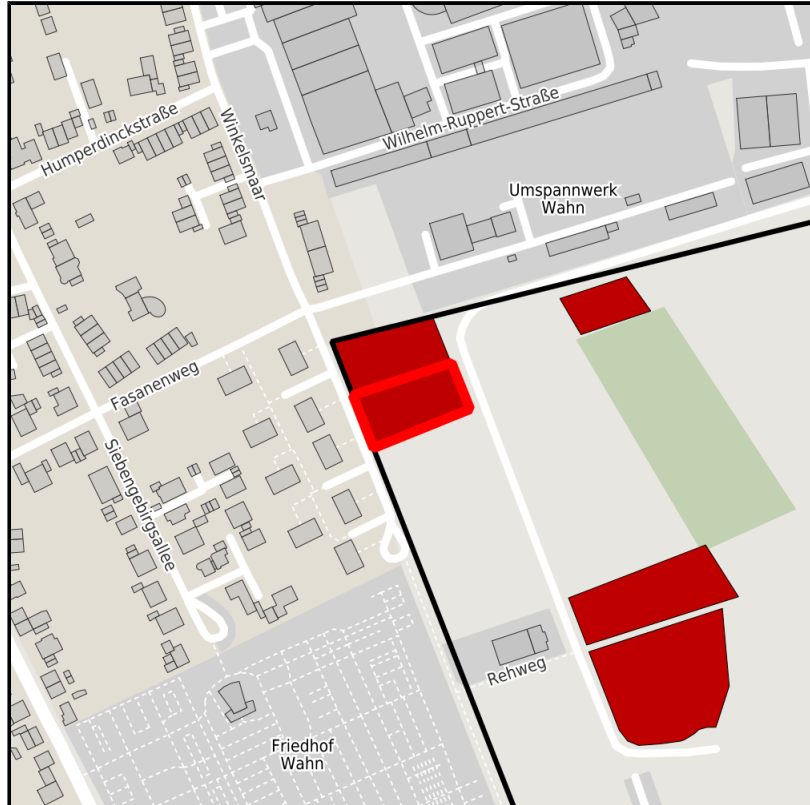

EXPOSÉ

Gewerbegebiet in Wahn-Süd (Köln-Porz)

Ort: Köln

www.germansite.de

Regional overview

Municipal overview

Detail view

Parcel

Area size	2,000 m ²
Price	165.00 €/m ²
Availability	Immediately available area
Divisible	No
24h operation	No
Description	Space ready for construction

Details on commercial zone

Industrial tax multiplier	475.00 %
Information on purchase price	Set price
Area type	GE
Specifics	Largest available area: 0.5 hectares Smallest available area: 0.1 hectares

EXPOSÉ

Gewerbegebiet in Wahn-Süd (Köln-Porz)

Ort: Köln

Transport infrastructure

Freeway	A59	0.5 km
Airport	Flughafen Köln/Bonn	5 km

EXPOSÉ

Gewerbegebiet in Wahn-Süd (Köln-Porz)

Ort: Köln