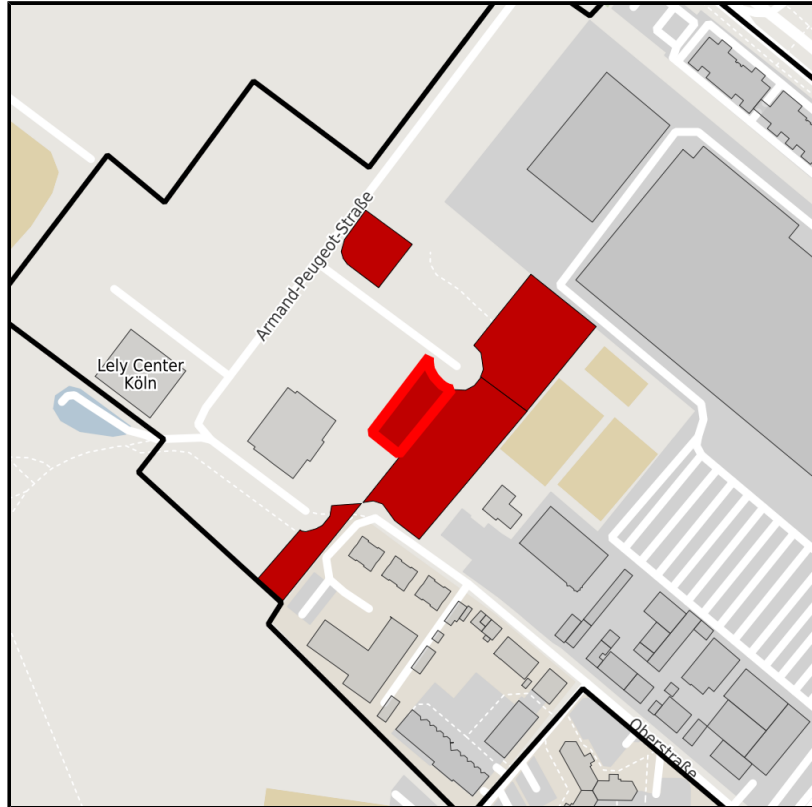

Gewerbegebiet Brasseur in Westhoven (Köln-Porz)

Ort: Köln

www.germansite.de

Regional overview

Municipal overview

Detail view

Parcel

Area size	1,000 m ²
Price	170.00 €/m ²
Availability	Immediately available area
Divisible	No
24h operation	No
Description	Space ready for construction

EXPOSÉ

Gewerbegebiet Brasseur in Westhoven (Köln-Porz)

Ort: Köln

www.germansite.de

Details on commercial zone

Industrial tax multiplier	475.00 %
Information on purchase price	Set price
Area type	GE
Specifics	Largest available space: 0.4 hectares Smallest available space: 0.1 hectares

Links

Imagefilm: Es gibt genug Köln für alle

Transport infrastructure

Freeway	A4	1 km
Airport	Flughafen Köln/Bonn	12 km

EXPOSÉ

Gewerbegebiet Brasseur in Westhoven (Köln-Porz)

Ort: Köln

Contact person