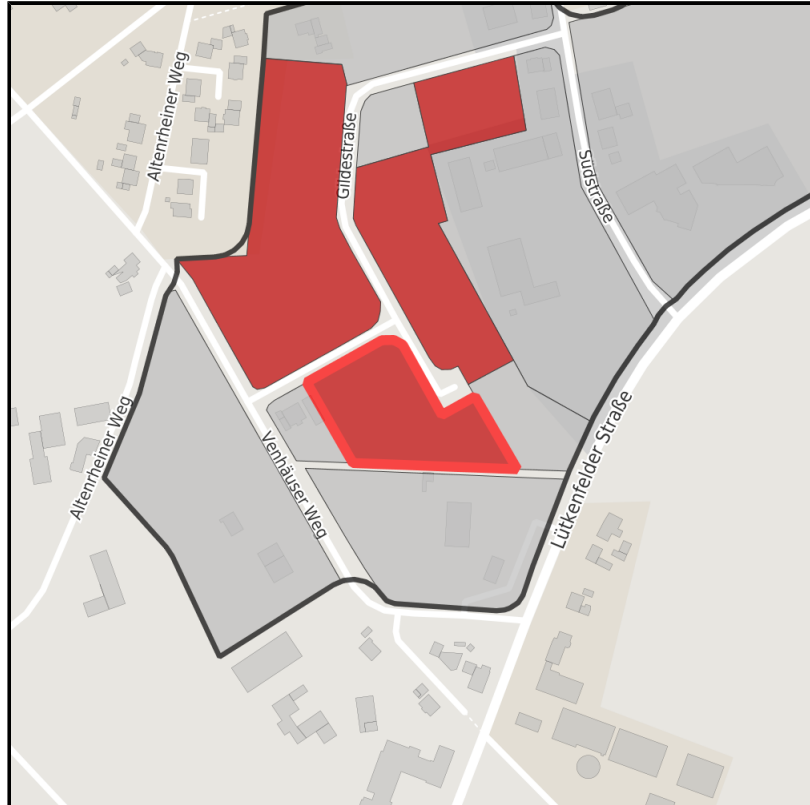

### Gewerbegebiet Dreierwalde; Venhäuser Weg

Ort: Hörstel

[www.germansite.de](http://www.germansite.de)

Regional overview

Municipal overview

Detail view

### Parcel

Area size	7,308 m <sup>2</sup>
Availability	Immediately available area
Divisible	No
24h operation	No

## EXPOSÉ

**Gewerbegebiet Dreierwalde; Venhäuser Weg**

**Ort: Hörstel**