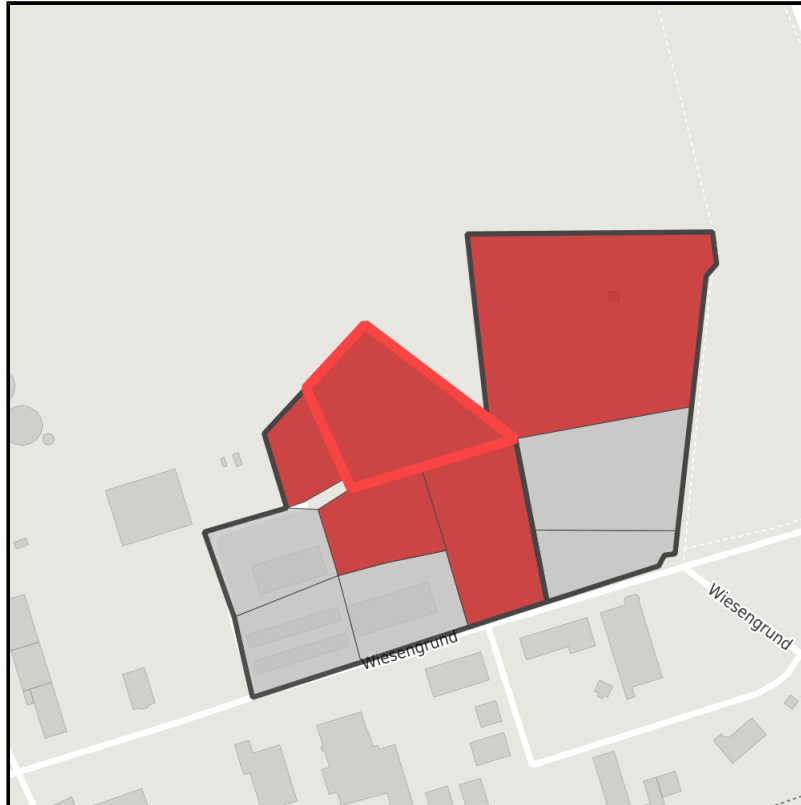

### Wiesengrund/ Haarstraße

Ort: Recke

Regional overview

Municipal overview

Detail view

## Parcel

Area size	8,310 m <sup>2</sup>
Availability	Immediately available area
Area designation	Commercial zone
Divisible	No
24h operation	No

### Wiesengrund/ Haarstraße

Ort: Recke

## EXPOSÉ

**Wiesengrund/ Haarstraße**

**Ort: Recke**