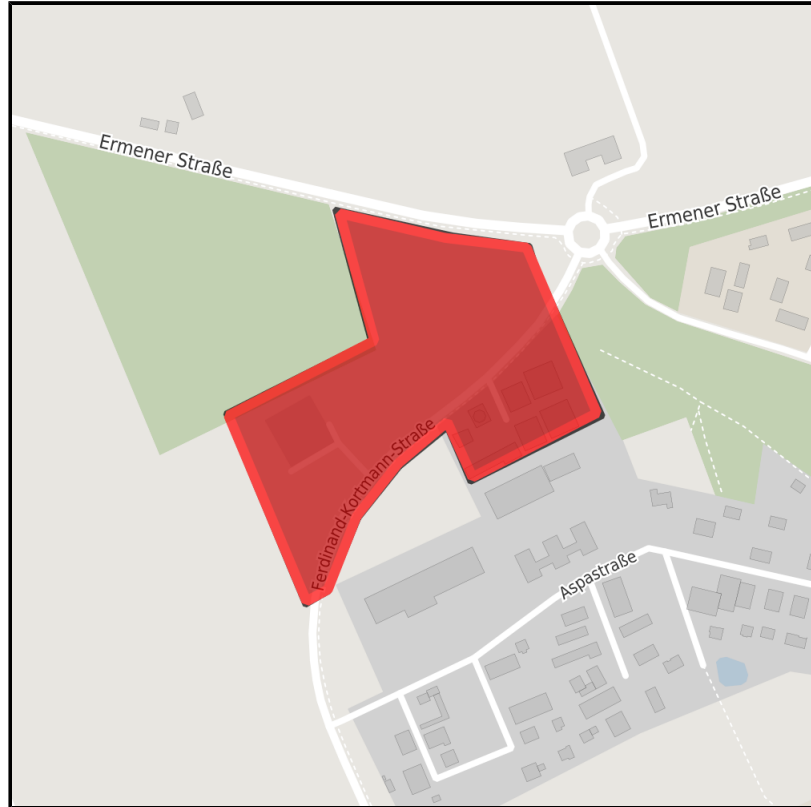

### Gewerbegebiet V Nordkirchen

Ort: Nordkirchen

Regional overview

Municipal overview

Detail view

### Parcel

Area size	65,417 m <sup>2</sup>
Availability	Immediately available area
Divisible	Yes
24h operation	No