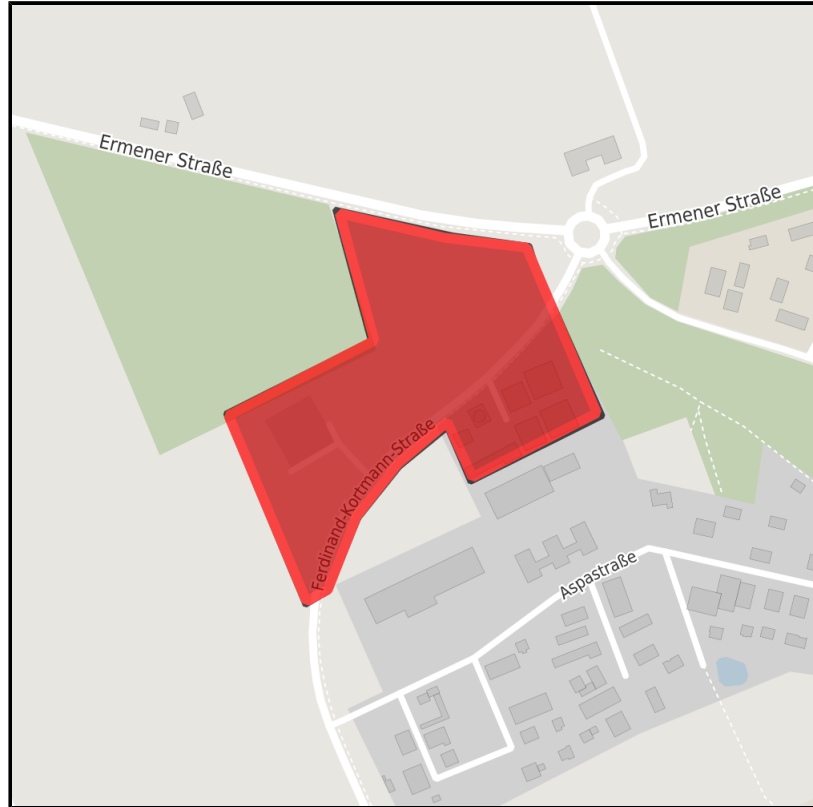

### Gewerbegebiet V Nordkirchen

Ort: Nordkirchen

Regional overview

Municipal overview

Detail view

### Parcel

Area size	65,417 m <sup>2</sup>
Availability	Immediately available area
Divisible	Yes
24h operation	No