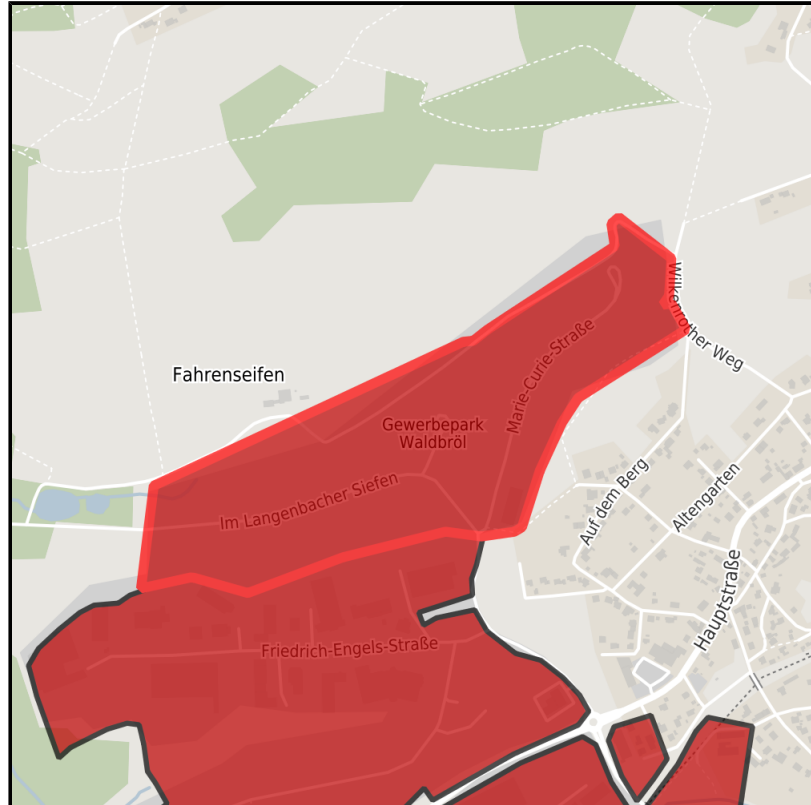

EXPOSÉ

Industrie- und Gewerbepark Waldbröl

Ort: Waldbröl

www.germansite.de

Regional overview

Municipal overview

Detail view

Parcel

Area size	220,000 m ²
Price	41.00 €/m ²
Availability	Immediately available area
Divisible	No
24h operation	No

Details on commercial zone

Industrial tax multiplier	575.00 %
Area type	GI / GE

EXPOSÉ

Industrie- und Gewerbepark Waldbröl

Ort: Waldbröl

Transport infrastructure

Freeway	A4	5 km
Freeway	A45	25 km

Contact person

Eckhard Becker

Stadt Waldbröl

Wirtschaftsförderung

Nümbrecht Str. 18-21